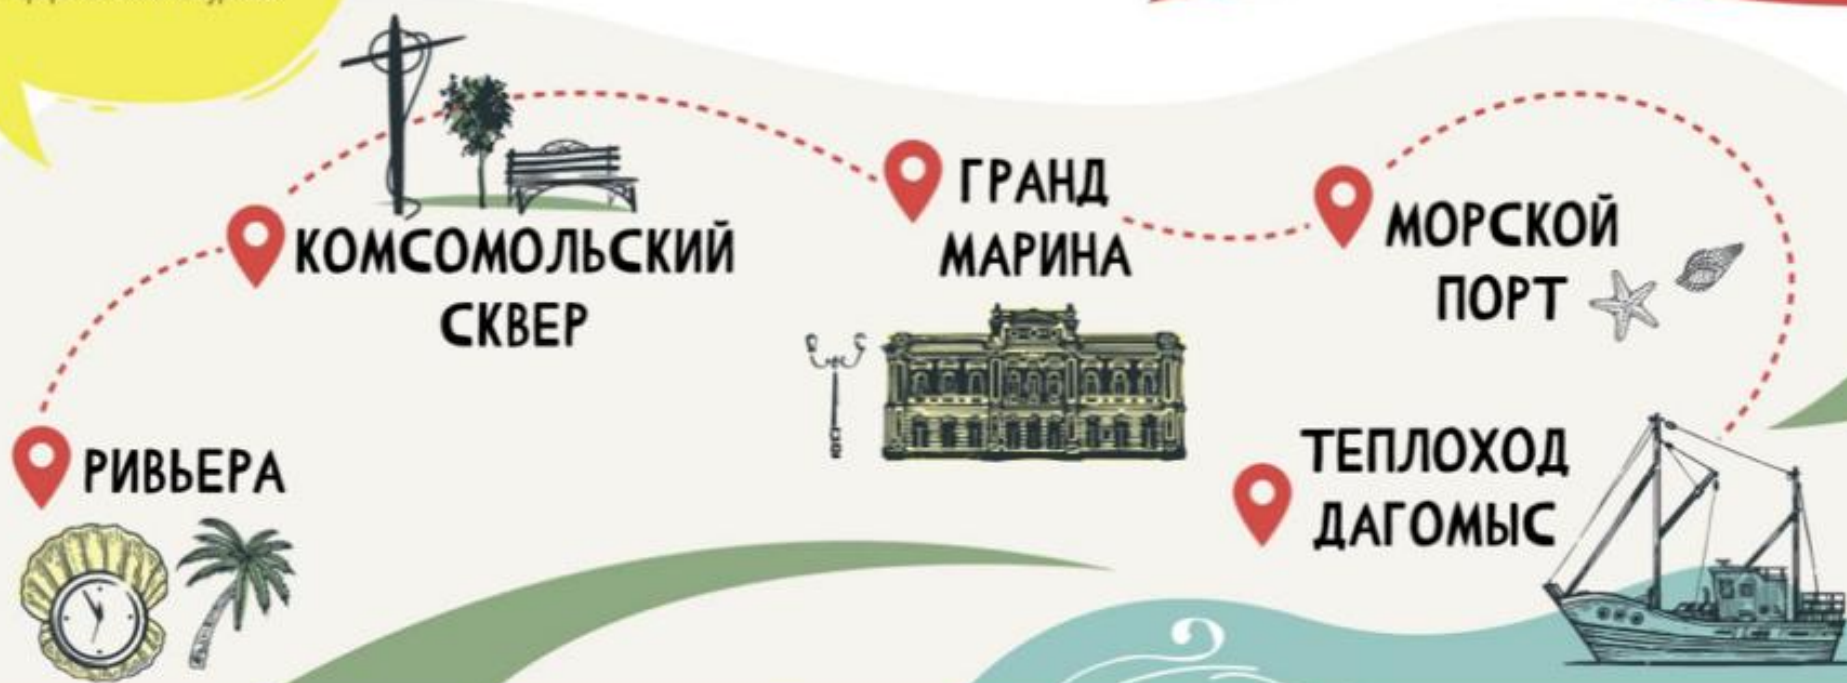

ПЕШАЯ ПРОГУЛКА ПО СОЧИ

Экскурсии проводятся
ежедневно,
в любое время года.
- профессиональные экскурсоводы

1000₽

ИМПЕРИЯ  ТУРИЗМА

 empire_tourism_sochi

 teplohod_dagomys

8 988 505 81 54

ПЕШАЯ ПРОГУЛКА ПО СОЧИ

Экскурсии проводятся
ежедневно,
в любое время года.
- профессиональные экскурсоводы

1000₽

БИБЛИОТЕКА
ПУШКИНА

СОБОР
МИХАИЛА
АРХАНГЕЛА

МОРСКОЙ
ВОКЗАЛ

ЗИМНИЙ ТЕАТР

ТЕПЛОХОД
ДАГОМЫС

ИМПЕРИЯ  ТУРИЗМА