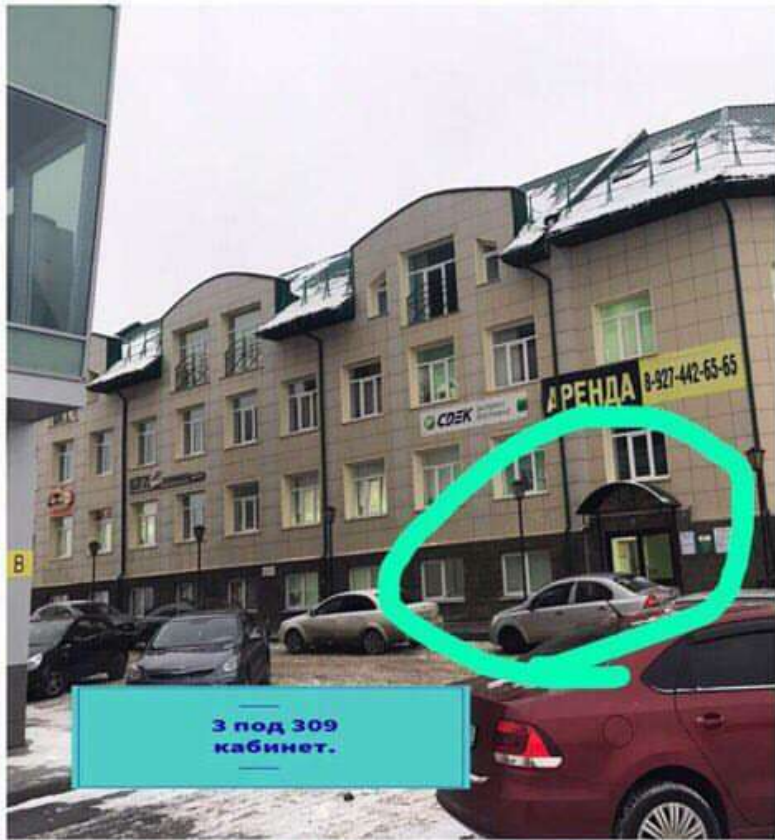

Вход со стороны набережной Вид со стороны проспекта

КАФЕ →

ПРОИЗВОДСТВО
СТОЛЕШНИЦ
ИЗ КАМНЯ

отдел
продаж:
офис №4

т. 8-927-048-12-36, 8(8552) 78-12-36

3 под 309
кабинет.

Это со стороны
проспекта