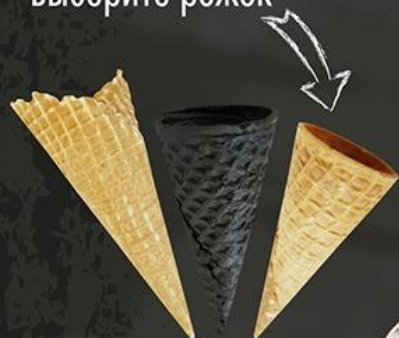

ЛЮБОЙ

Бабл Гам
Освежающий бриз
Загадочная лаванда
Фисташка
Банан и шоколад
Страчателла
Ваниль, шоколад, печенье
Лесной орех
Сырный крем

139р.

Благородная ваниль
Темный шоколад
Три шоколада
Тирамису
Карамель
Нежная клубника
Арбузный фреш
Манговый сорбет

СОБЕРИ МОРОЖЕНОЕ САМ

Выберите рожок

Замени вкус мороженого
в основном МЕНЮ
и в МЕНЮ С СОБОЙ
без изменения стоимости

Выберите вкусы

~ ШАРИКИ ~

-  Благородная ваниль
-  Темный шоколад
-  Три шоколада
-  Тирамису
-  Карамель
-  Нежная клубника
-  Арбузный фреш
-  Манговый сорбет
-  Бабл Гам
-  Освежающий бриз
-  Загадочная лаванда
-  Фисташка
-  Банан и шоколад
-  Страчателла
-  Ваниль, шоколад, печенье
-  Лесной орех
-  Сырный крем