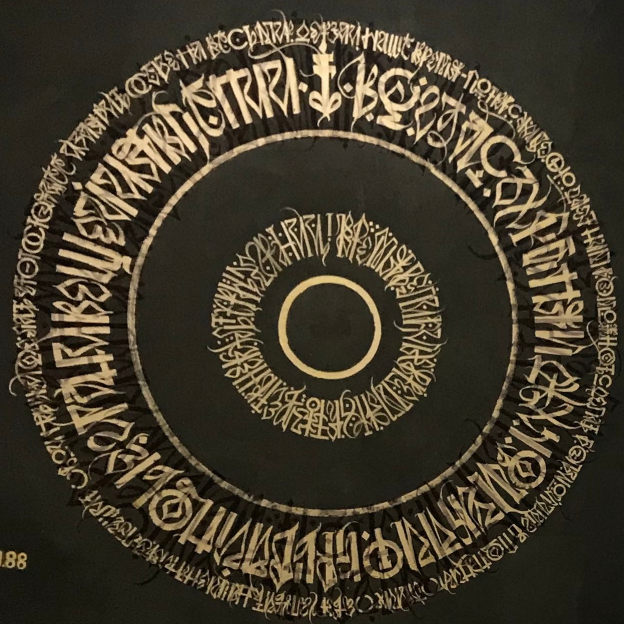

BARBER ZONE

SHAMAN.88