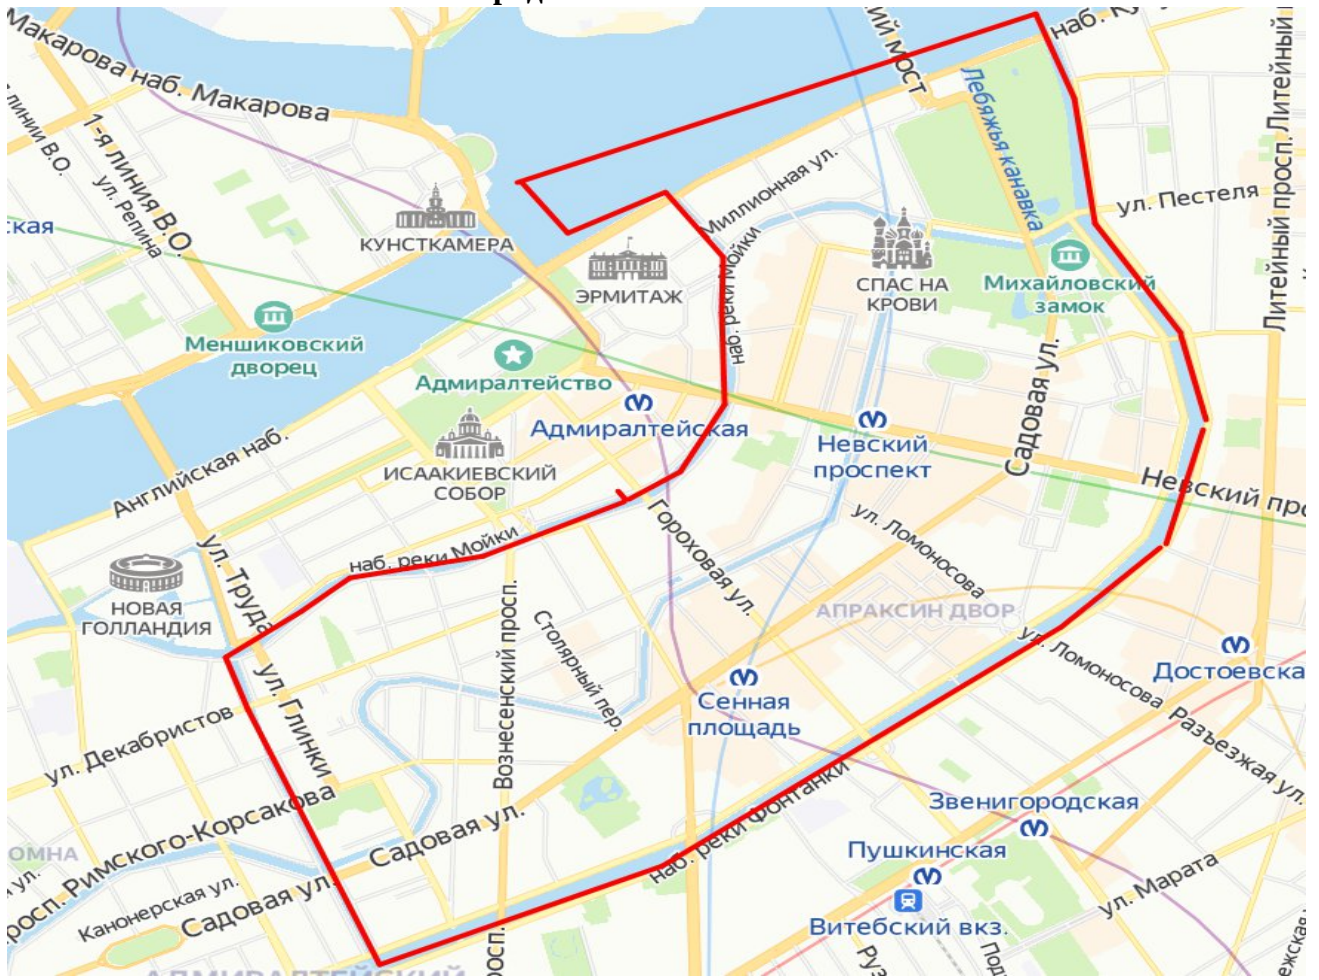

Маршрут дневных рейсов от наб. р. Мойки д. 75
Продолжительность 1 час

Маршрут ночных наборных рейсов от наб. р. Мойки д. 75
Продолжительность 1 час 30 минут, опрвление в 00.30

Администрация берет на себя право вносить корректировки в маршрут.