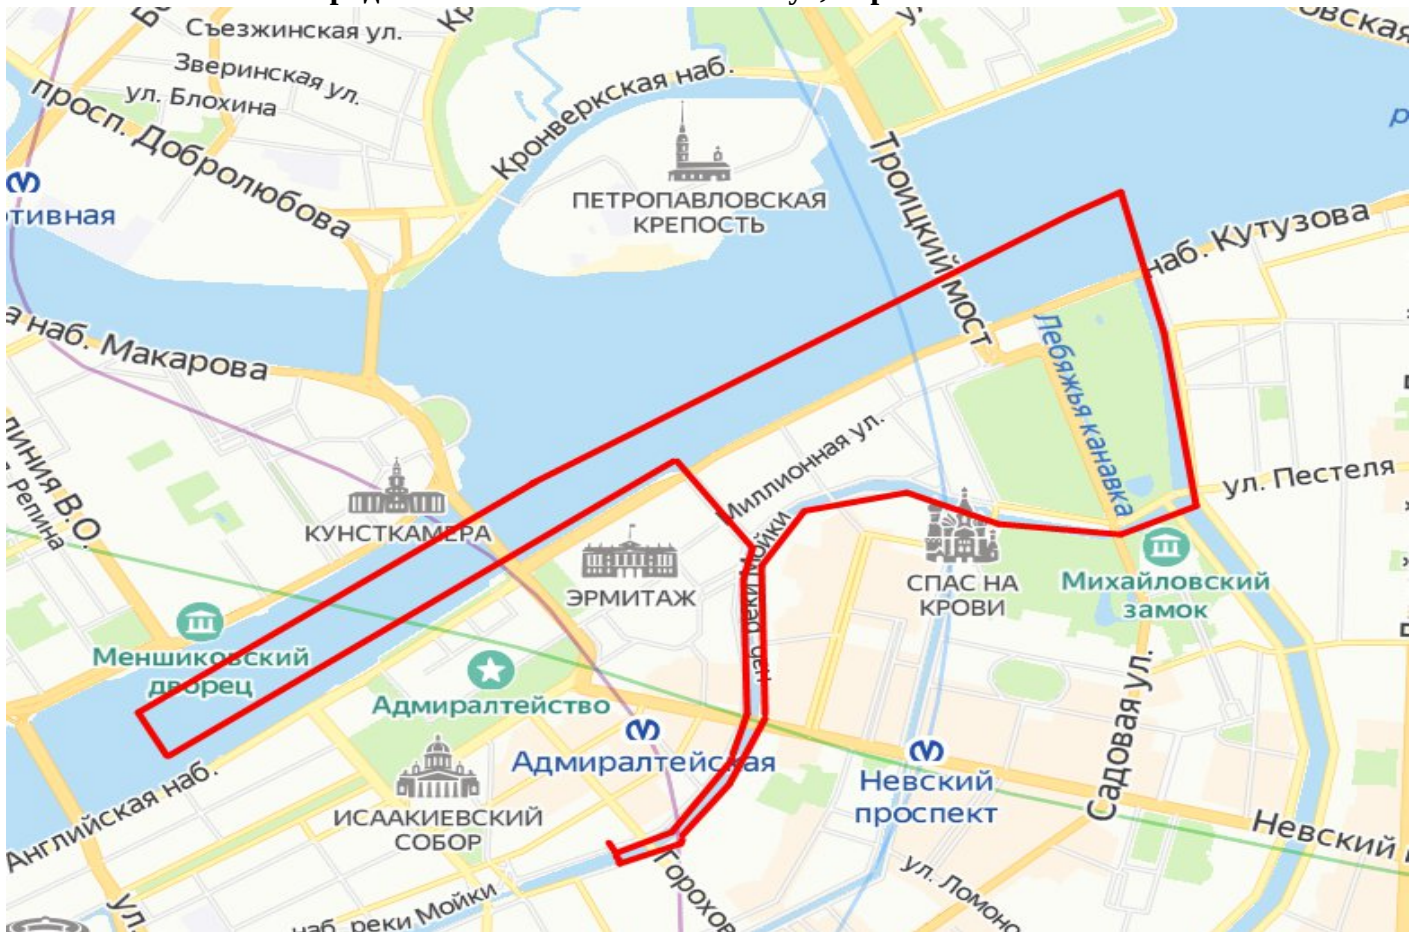

Маршрут дневных рейсов от наб. р. Мойки д. 75
Продолжительность 1 час

Маршрут ночных наборных рейсов от наб. р. Мойки д. 75
Продолжительность 1 час 30 минут, опрвление в 00.30

Администрация берет на себя право вносить корректировки в маршрут.