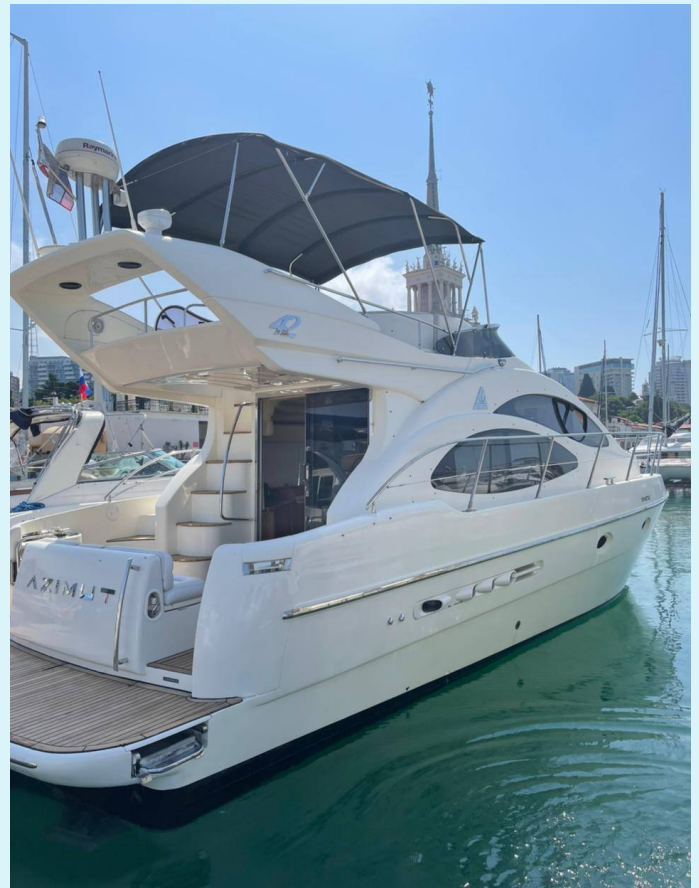

Площадка для купания отделанная тиком

Кондиционер

Общие характеристики  
моторной яхты "Bellini":

Категория - А,В (океанская, морская)

Модель - Airon Marine Airon 345

Длина корпуса по ватерлинии 11,01 м

Габаритная ширина 3,30 м

# Яхта STAR

# Яхта Princess 56

Флайбридж длина 18.11 м .

4 пассажирские каюты.

Длина 18,11м / 59' 5"

Ширина 4,76м / 15' 8"

Осадка 1,29м

Пассажировместимость

Максимально пассажиров 12

# Azimut 42

Моторная яхта