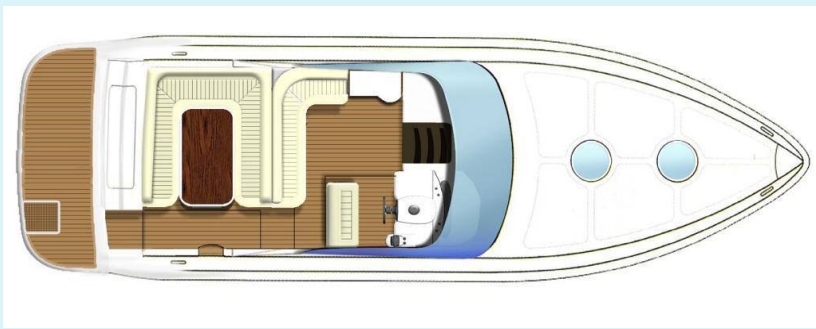

# Airon Marine - итальянская верфь

Класс яхты: Comfort+

- 2 каюты (гальюн с душем закрытый)

Спальных мест - 6

Камбуз (кухня):

мойка

электрическая и микроволновая плита

холодильник