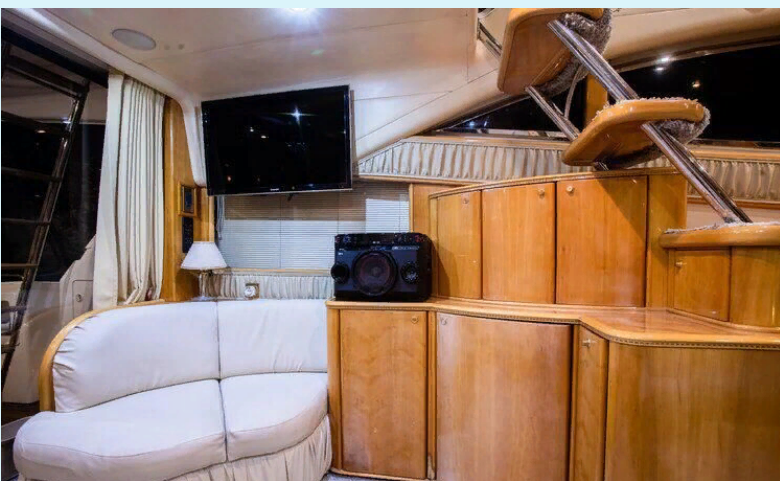

Яхта Princess 56