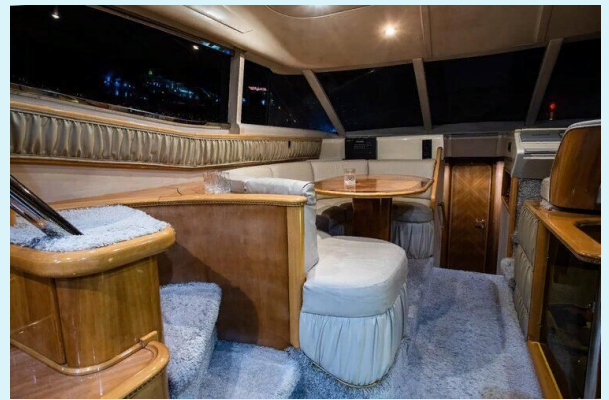

Яхта Princess 56