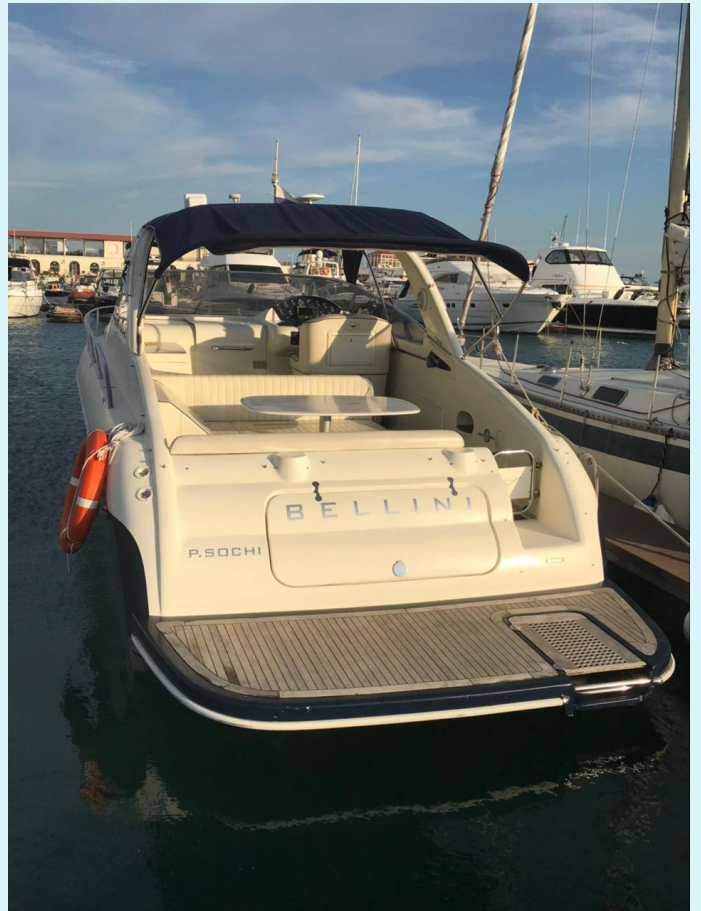

Airon Marine - итальянская верфь