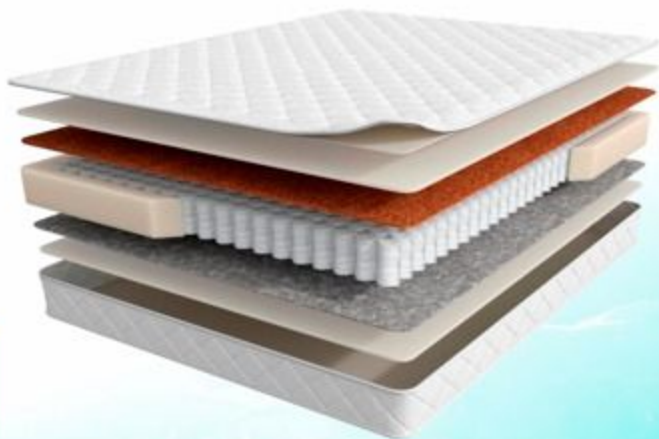

Матрас Balance 2Sides

Разносторонний матрас для людей, которые не определились по уровню жесткости

Описание слоев:

1. Жаккард стеганый на синтепоне
2. Высокоэластичная пена
3. Натуральное кокосовое волокно
4. Блок независимых пружин повышенной надежности $h=150$ мм
5. Хлопковый войлок
6. Высокоэластичная пена
7. Усиление по периметру

Высота – 19 см

Жесткость – выше средней/ ниже средней

Нагрузка – 110 кг

What is in a name
which we call a Rose
By any other name
it smell as sweet