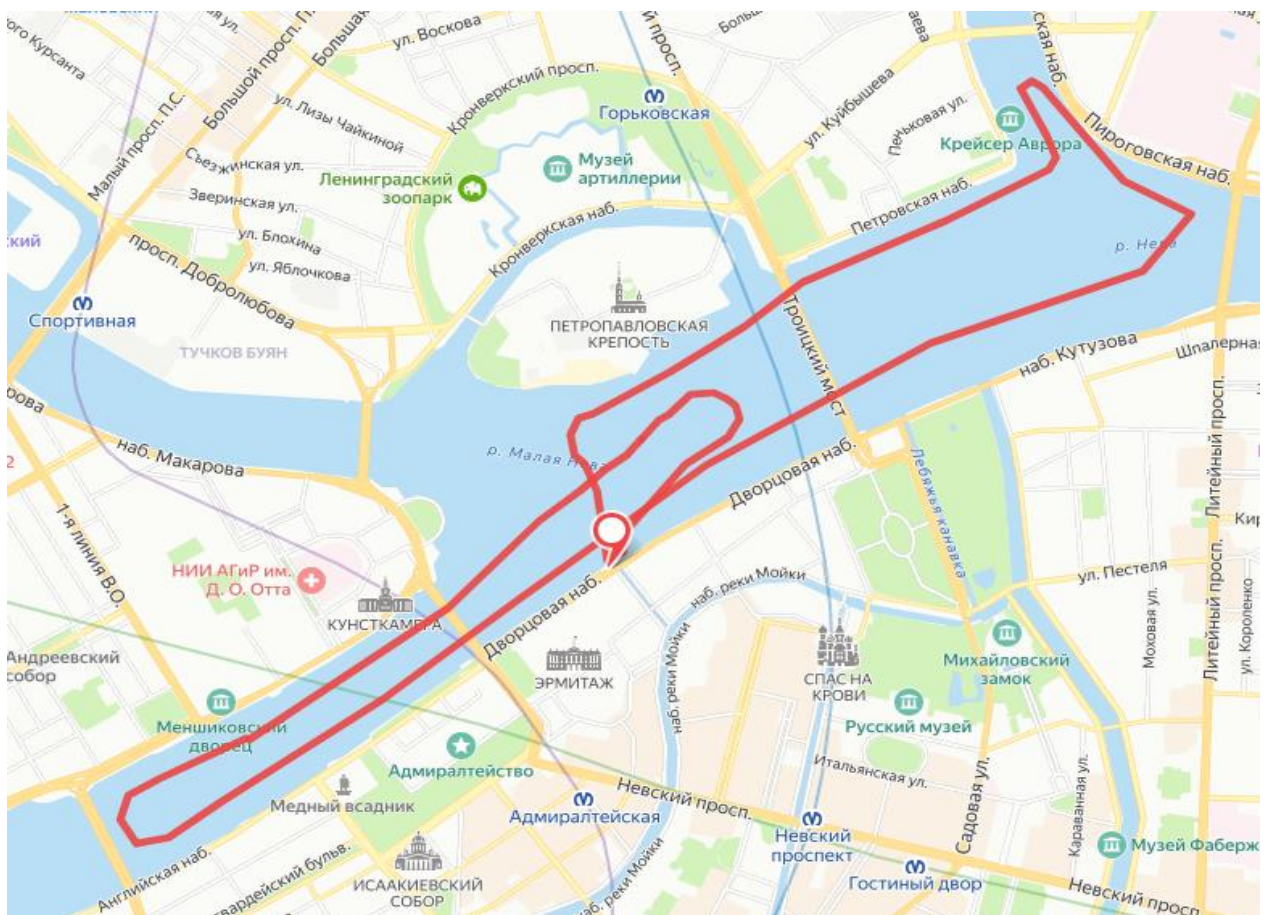

**Маршрут дневных рейсов от Дворцовой наб. д 34 (Эрмитажная пристань)
Продолжительность 1 час**

**Маршрут дневных рейсов от Дворцовой наб. д 34 (Эрмитажная пристань)
Продолжительность 1 час 15-25 минут, направление в 00.50**

Администрация берет на себя право вносить корректировки в маршрут.