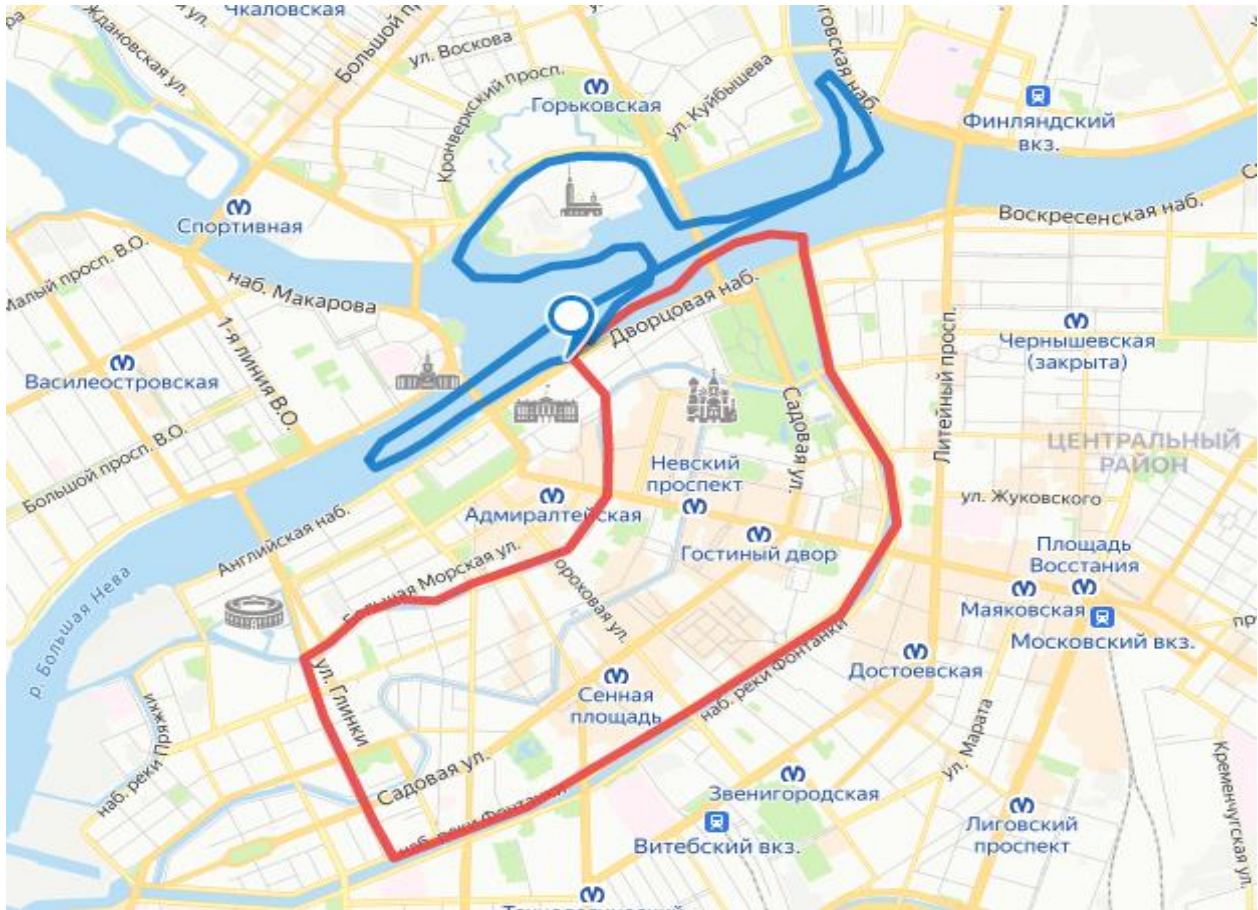

**Маршрут дневных рейсов от Дворцовой наб. д 34 (Эрмитажная пристань)
Продолжительность 1 час**

**Маршрут дневных рейсов от Дворцовой наб. д 34 (Эрмитажная пристань)
Продолжительность 1 час 15-25 минут, направление в 00.50**

Администрация берет на себя право вносить корректировки в маршрут.