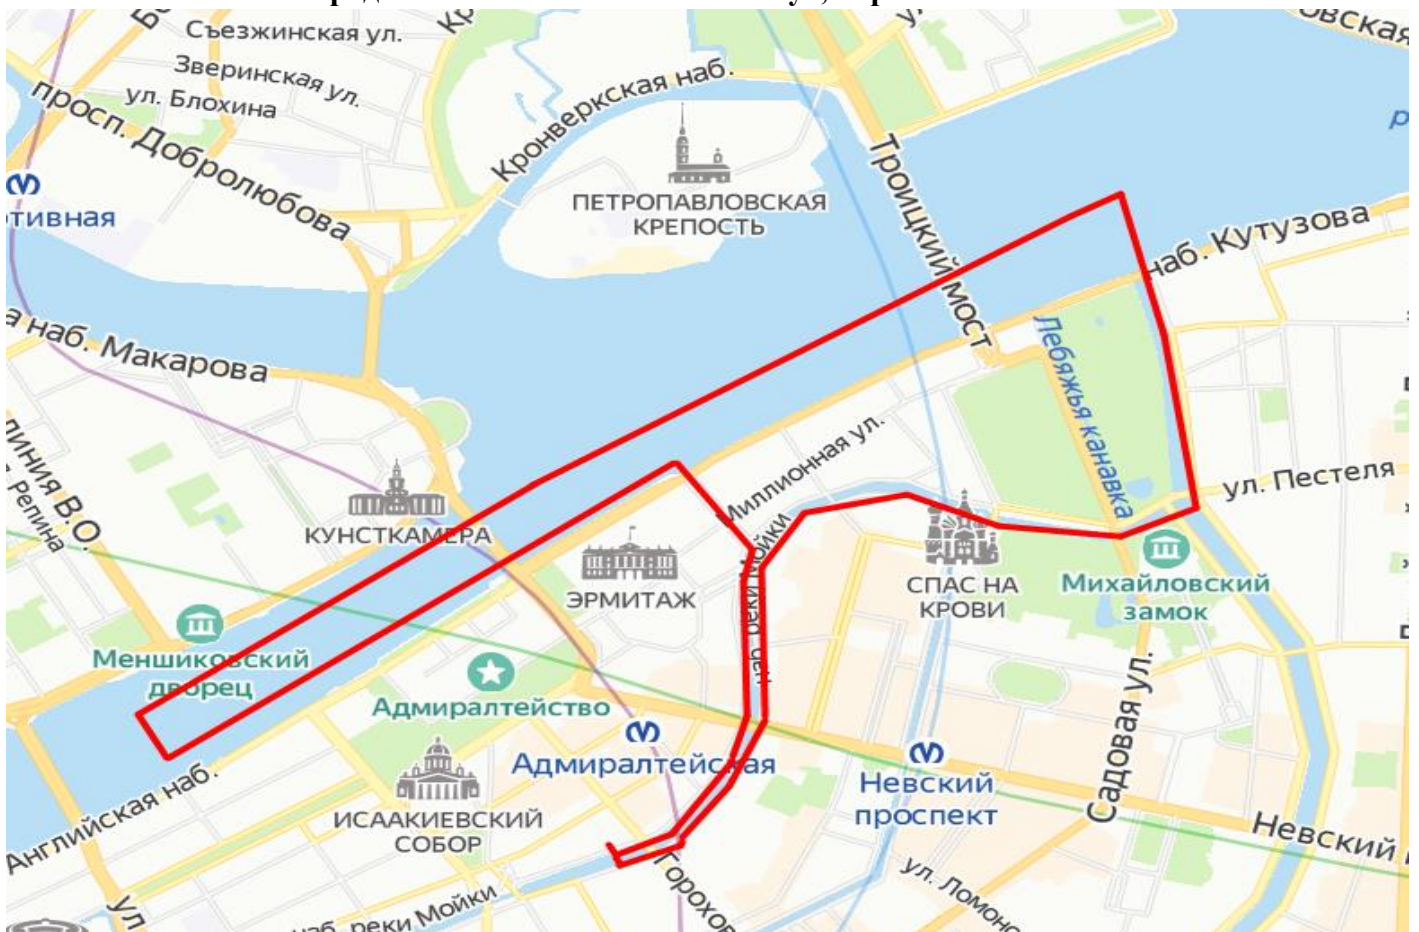

Маршрут дневных рейсов от наб. р. Мойки д. 75
Продолжительность 1 час

Маршрут ночных наборных рейсов от наб. р. Мойки д. 75
Продолжительность 1 час 30 минут, опрaвление в 00.30

Администрация берет на себя право вносить корректировки в маршрут.