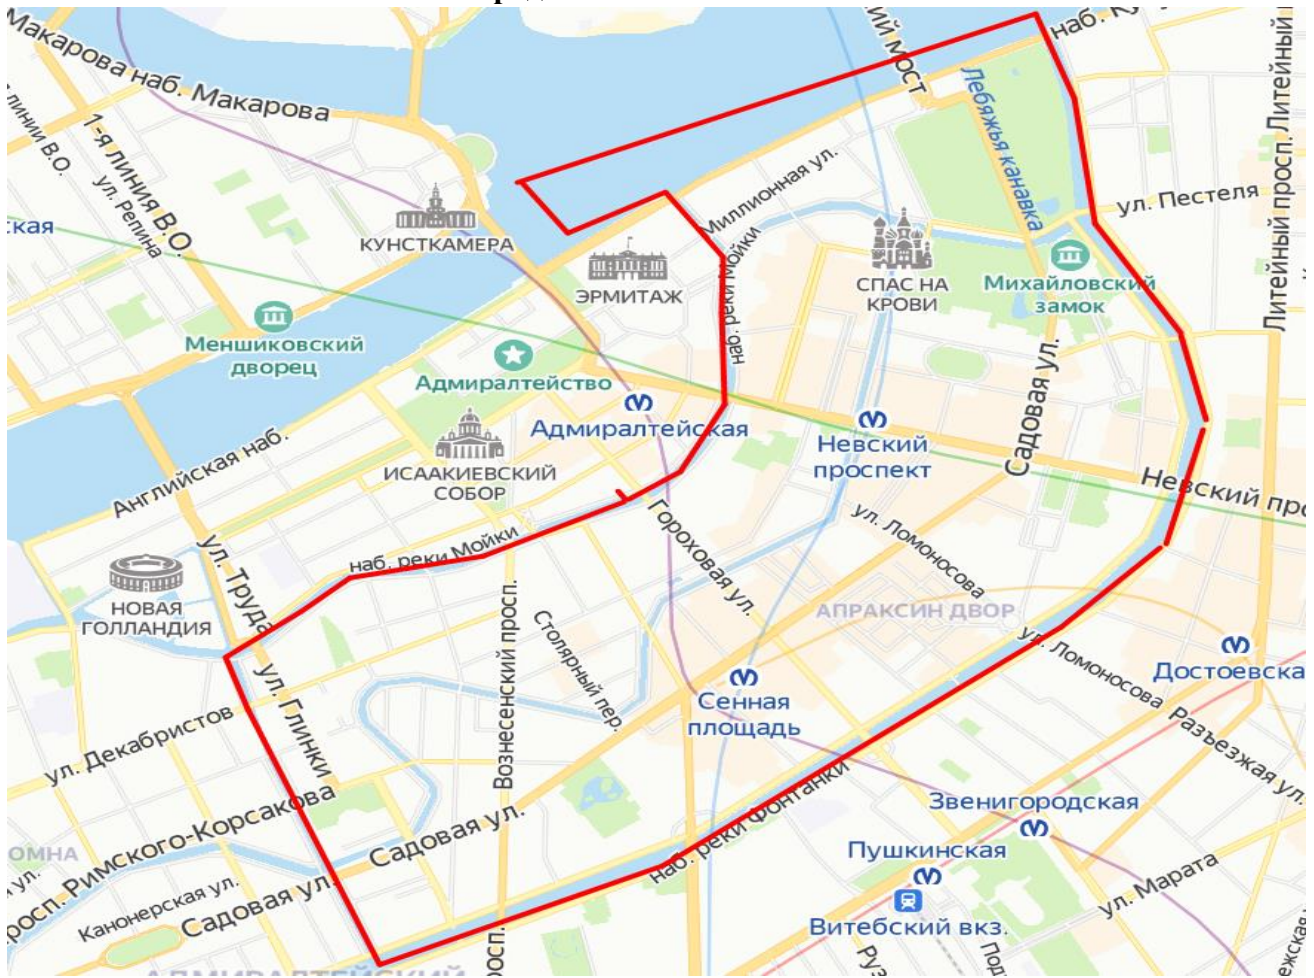

Маршрут дневных рейсов от наб. р. Мойки д. 75
Продолжительность 1 час

Маршрут ночных наборных рейсов от наб. р. Мойки д. 75
Продолжительность 1 час 30 минут, опрaвление в 00.30

Администрация берет на себя право вносить корректировки в маршрут.