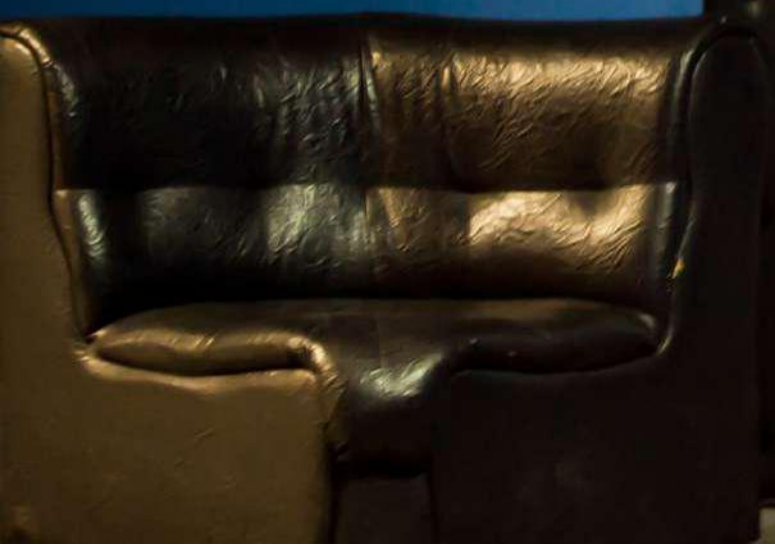

K17

Kunst- und Kulturzentrum

Kunst- und Kulturzentrum

LUMIFOR  
SOFTBOX 30x180

VILTROX