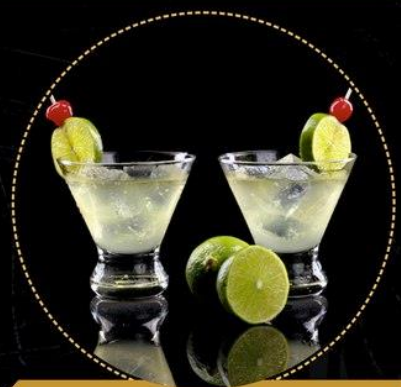

РОЛЛ С ЛОСОСЕМ 8ШТ

180P

КИОТО

ОГУРЕЦ, ЛОСОСЬ С/С, СЛИВОЧНЫЙ
СЫР, САЛАТ, КУНЖУТ.

КАРТА БАРА

ЛОНГИ

- ◆ **КИНЕМА ЛОНГ** 250P
(ВОДКА, МАТИНИ, РОМ, СПРАЙТ, ГРЕНАДИН)
- ◆ **ЗЕЛЕНЬ СЛОНИК** 250P
(РЕД БУЛЛ, АБСЕНТ, СИРОП «БЛЮ КЮРАСАО»)
- ◆ **РОЗОВЫЙ ЖЕМЧУГ** 250P
(РОМ, ПЕРСИКОВЫЙ СОК, ГРЕЙПФРУКТОВЫЙ СОК, СИРОП «КЛУБНИКА»)
- ◆ **ЛЕТЯЩИЙ ОЛЕНЬ** 250P
(ЕГЕРМЕЙСТЕР, РЭД БУЛЛ)
- ◆ **ЛОНГ АЙЛЕНД** 280P
(ВОДКА, ДЖИН, РОМ, ТЕКИЛА, ТРИПЛ-СЕК, КОЛА)