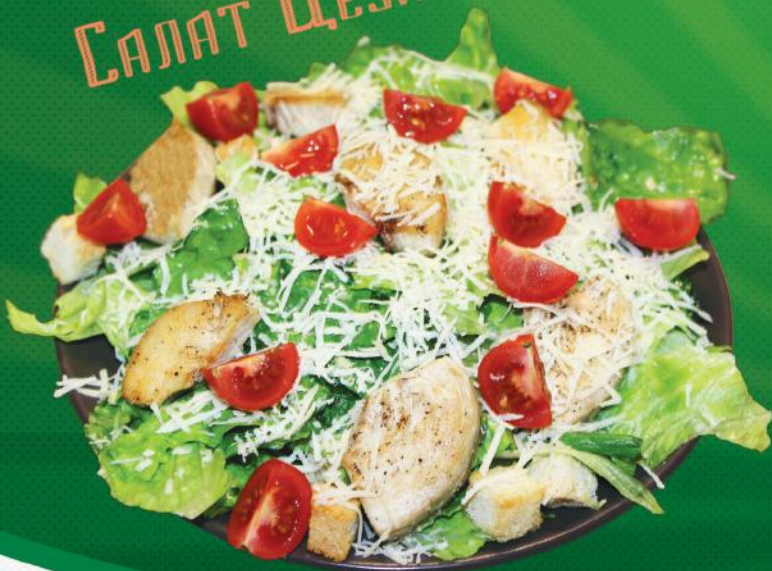

САЛАТЫ & ЗАКУСКИ

САЛАТ ЦЕЗАРЬ