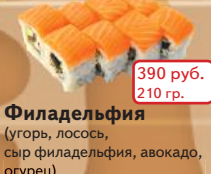

Мы работаем с 10:00-22:00

Тел.: 50-64-55, 8-937-548-88-30

СУШИ

- **Гребешок**
  80 руб. 33 гр.
- **Лосось**
  60 руб. 33 гр.
- **Лосось копченый**
  80 руб. 33 гр.
- **Тунец**
  70 руб. 33 гр.
- **Окунь**
  45 руб. 33 гр.
- **Угорь**
  80 руб. 33 гр.
- **Кальмар**
  80 руб. 33 гр.
- **Креветка**
  75 руб. 30 гр.
- **Осьминог**
  80 руб. 33 гр.
- **Икра красная**
  80 руб. 30 гр.
- **Тобико**
  60 руб. 30 гр.
- **Филадельфия**
  80 руб. 40 гр.
- **Токио**
  70 руб. 40 гр.
- **Лайт**
  85 руб. 35 гр.
- **Икура**
  85 руб. 35 гр.

СПАЙС СУШИ

- **Угорь**
  85 руб. 33 гр.
- **Лосось**
  75 руб. 33 гр.
- **Тунец**
  80 руб. 33 гр.
- **Кальмар**
  80 руб. 33 гр.
- **Гребешок**
  80 руб. 33 гр.
- **Креветка**
  80 руб. 33 гр.
- **Окунь**
  60 руб. 33 гр.
- **Крaб**
  80 руб. 33 гр.
- **Осьминог**
  80 руб. 33 гр.

РОЛЛЫ

- **Креветка**
  160 руб. 110 гр.
- **Лосось**
  170 руб. 110 гр.
- **Авокадо**
  90 руб. 110 гр.
- **Острый лосось**
  170 руб. 115 гр.
- **Угорь**
  180 руб. 115 гр.
- **Тунец**
  165 руб. 110 гр.
- **Острый окунь**
  170 руб. 115 гр.
- **Острый осьминог**
  170 руб. 115 гр.
- **Огурец**
  85 руб. 110 гр.
- **Острокопченый**
  195 руб. 115 гр.
- **Самурай**
  (креветка, кунжут, лосось, огурец, сыр филадельфия, угорь)
  410 руб. 220 гр.

АССОРТИ

- **«Ассорти 1»**
  Состав: Ролл Лосось - 1/2 порц. Ролл Угорь - 1/2 порц. Ролл Тунец - 1/2 порц. Ролл Огурец - 1/2 порц. Ролл Авокадо - 1/2 порц.
  300 руб. 277 гр.
- **«Ассорти 2»**
  Состав: Ролл Огурец - 1 порц. Ролл Угорь - 1 порц. Суши Лосось - 1 шт. Суши Тунец - 1 шт. Суши спайс угорь - 1 шт. Суши спайс креветка - 1 шт.
  500 руб. 357 гр.
- **«Ролл сет 1»**
  Состав: Ролл Калифорния с лососем - 1 порц. Ролл Угорь - 1 порц. Ролл Огурец - 1 порц.
  530 руб. 430 гр.
- **«Ролл сет 2»**
  Состав: Ролл Парадайз - 1 порц. Ролл Токио - 1 порц. Ролл Норвежский - 1 порц.
  1050 руб. 610 гр.
- **«Филадельфия»**
  Состав: Ролл Филадельфия - 1/2 порц. Ролл Канада - 1/2 порц. Ролл Калифорния - 1/2 порц. Ролл Икура - 1/2 порц.
  660 руб. 410 гр.
- **«Виг сет»**
  Состав: Ролл Калифорния с лососем - 1/2 порц. Ролл Филадельфия 1/2 порц. Ролл Канада - 1/2 порц. Ролл Икура - 1/2 порц. Ролл Агава - 1/2 порц. Ролл Аляска - 1/2 порц. Суши лосось - 2 шт. Суши тунец - 2 шт. Суши угорь - 2 шт. Суши окунь - 2 шт.
  1450 руб. 867 гр.
- **«Ассорти 68 руб.»**
  Состав: Ролл угорь - 1 порц. Ролл лосось - 1 порц. Ролл огурец - 1 порц. Ролл тунец - 1 порц. Ролл филадельфия - 1 порц. Ролл калифорния - 1 порц. Ролл эби - 1 порц. Ролл канада - 1 порц.
  1850 руб. 1270 гр.

- **«Спайси»**
  Состав: Ролл острокопченый - 1 порц. Ролл острый окунь - 1 порц. Ролл острый осьминог - 1 порц. Ролл чука - 1 порц. Ролл Лас-Вегас - 1 порц. Ролл Токио - 1 порц. Суши спайс гребешок - 1 шт. Суши спайс краб - 1 шт. Суши спайс лосось - 1 шт.
  1750 руб. 997 гр.
- **«Дракон»**
  Состав: Ролл Фудзияма - 1 порц. Ролл Дракон - 1 порц. Ролл Норвежский - 1 порц. Ролл Сливочный - 1 порц. Ролл Манхеттен - 1 порц. Ролл Калифорния - 1 порц. Ролл Тунец - 1 порц. Ролл Угорь - 1 порц. Ролл Авокадо - 1 порц. Ролл Острый лосось - 1 порц. Суши Лосось - 2 шт. Суши Креветка - 2 шт. Суши спайс Гребешок - 2 шт. Суши спайс Кальмар - 2 шт.
  2900 руб. 1918 гр.
- **«Лайт»**
  Состав: Ролл филадельфия лайт - 1 порц. Ролл дракон - 1 порц. Ролл филадельфия - 1 порц. Ролл сливочный - 1 порц. Ролл фудзияма - 1 порц. Ролл парадайз - 1 порц. Ролл норвежский - 1 порц. Ролл эби - 1 порц. Ролл дракон - 1 порц. Ролл бонито - 1 порц. Ролл агав - 1 порц. Ролл филадельфия лайт - 1 порц. Ролл цезарь - 1 порц. Ролл инь-янь - 1 порц. Ролл кунсей - 1 порц. Ролл калифорния с лососем - 1 порц.
  1950 руб. 1150 гр.
- **«Остров дракона»**
  Состав: Ролл икура - 1 порц. Ролл сливочный - 1 порц. Ролл фудзияма - 1 порц. Ролл парадайз - 1 порц. Ролл норвежский - 1 порц. Ролл эби - 1 порц. Ролл дракон - 1 порц. Ролл бонито - 1 порц. Ролл агав - 1 порц. Ролл филадельфия лайт - 1 порц. Ролл цезарь - 1 порц. Ролл инь-янь - 1 порц. Ролл кунсей - 1 порц. Ролл калифорния с лососем - 1 порц.
  4400 руб. 2840 гр.
- **«Ассорти 240 руб.»**