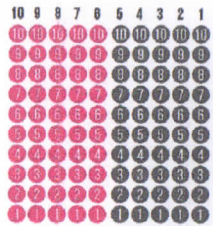

СТОИМОСТЬ (РУБ.):

700

1500

2000

3000

5000

7000

ЭКРАН

СЦЕНА

ЭКРАН

СТОРОНА «А»

РИНГСАЙД

СТОРОНА «Б»

РИНГСАЙД

ПРОХОД

ПРОХОД