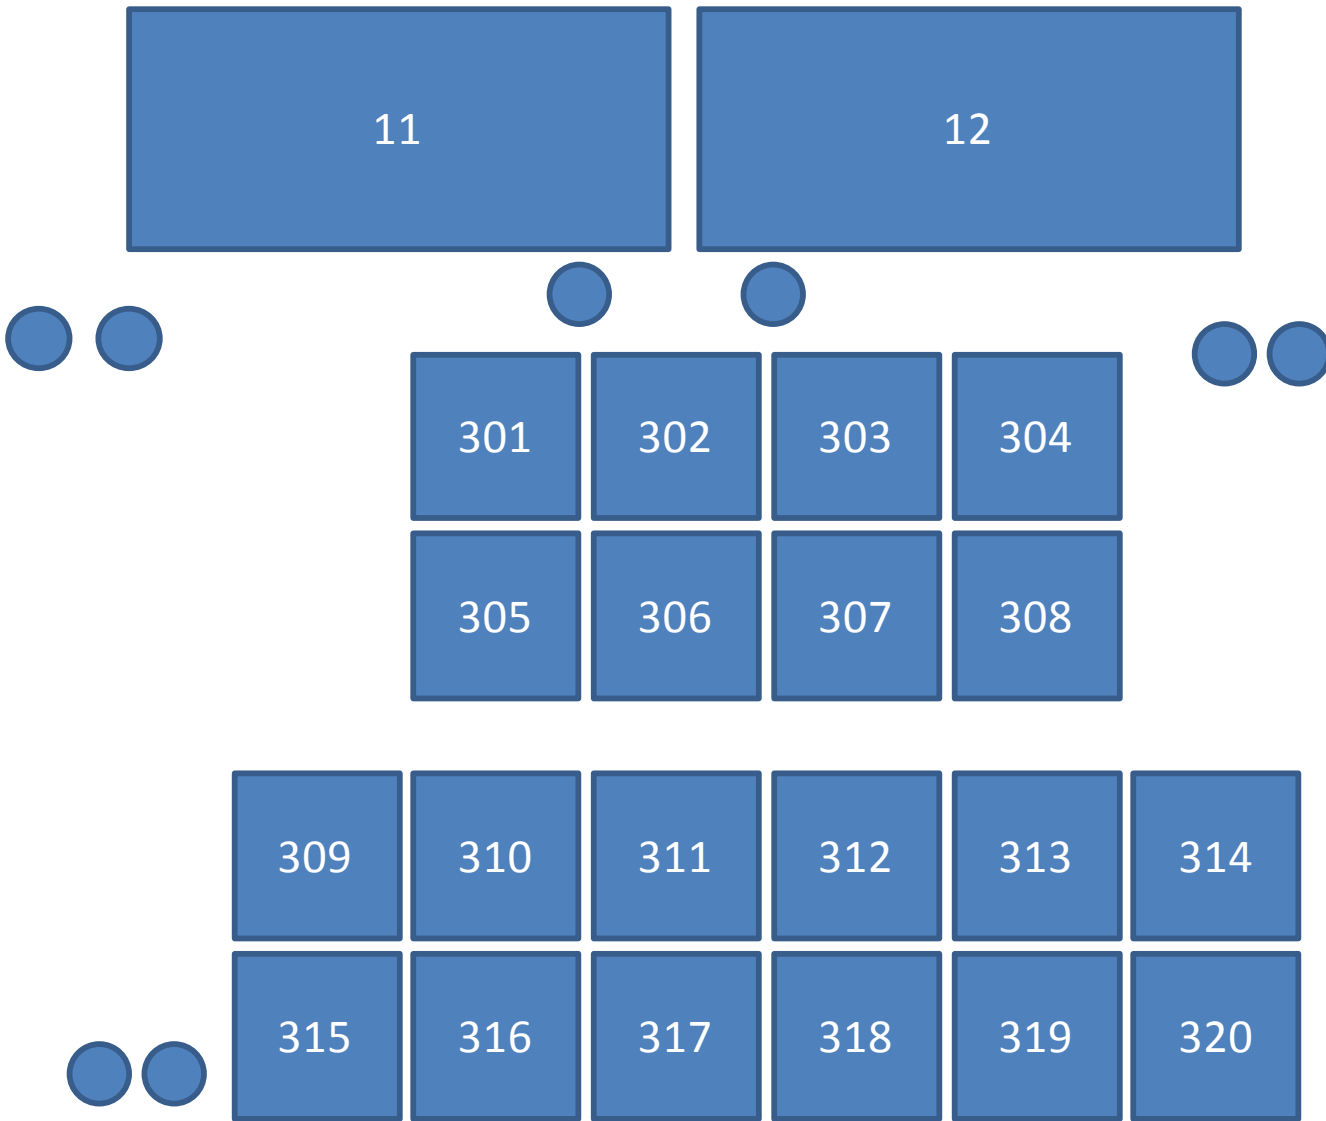

16-императорский зал

17

18

19

20

201

202

203

103

104

105

106

107

108

109

110

111

112

113

114

115

столб

116

117

БАРНАЯ ЗОНА

СЦЕНА (1900см/680см)

Банкетный зал

**ТРЕТИЙ ЯРУС**

**ЧЕТВЕРТЫЙ ЯРУС**