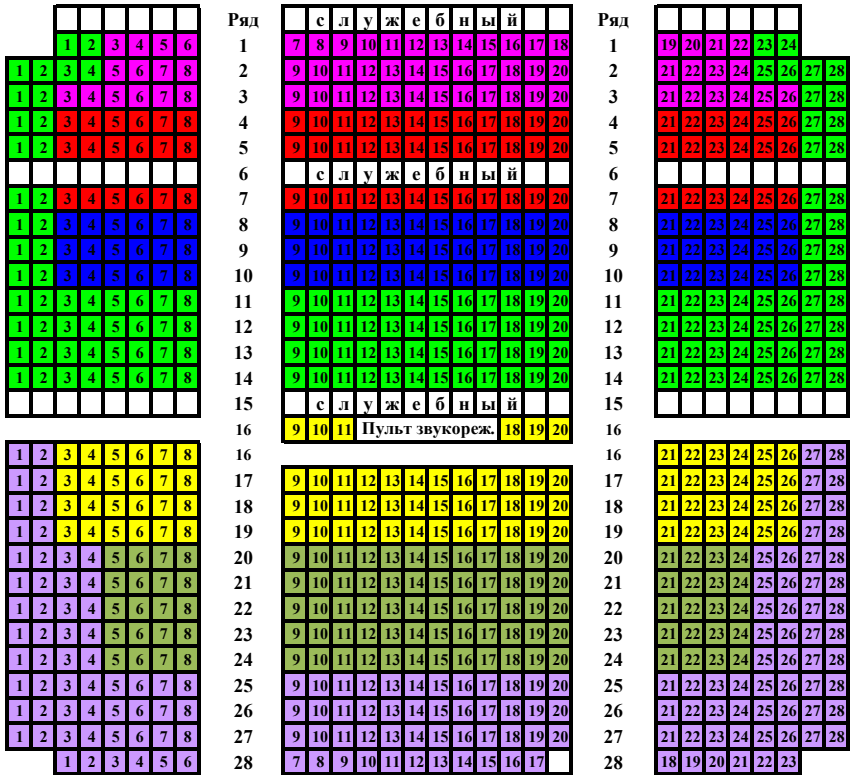

СЦЕНА

ПАРТЕР

ЛЕВЫЙ БЕЛЬЭТАЖ

Ряд

2

1

ПРАВЫЙ БЕЛЬЭТАЖ

1

Ряд

2500	64	160000
2300	72	165600
2200	72	158400
2000	152	304000
1800	136	244800
1700	100	170000
1500	221	331500
1300	50	65000
1100	60	66000
800	74	59200
	1001	1724500

БАЛКОН

Вход