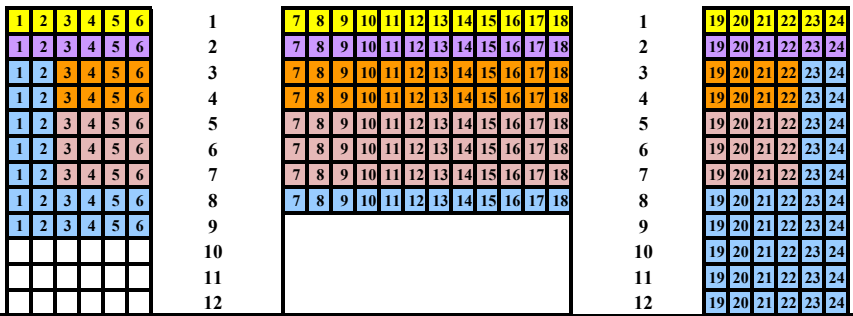

СЦЕНА

ПАРТЕР

ЛЕВЫЙ БЕЛЬЭТАЖ

Ряд

2

1

ПРАВЫЙ БЕЛЬЭТАЖ

1

Ряд

2500	64	160000
2300	72	165600
2200	72	158400
2000	152	304000
1800	136	244800
1700	100	170000
1500	221	331500
1300	50	65000
1100	60	66000
800	74	59200
	1001	1724500

БАЛКОН

Вход