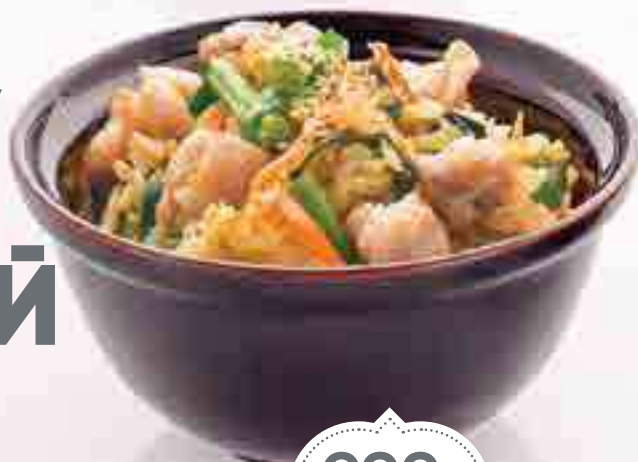

315 Р.

295

420

ККАЛ

ГР

ТЯХАН С КУ РИ ЦЕЙ

ТРАДИЦИОННОЕ ЯПОНСКОЕ БЛЮДО ИЗ РИСА И ОВОЩЕЙ. С ТОНКО НАРЕЗАННЫМИ КУСОЧКАМИ КУРИЦЫ

200Р.