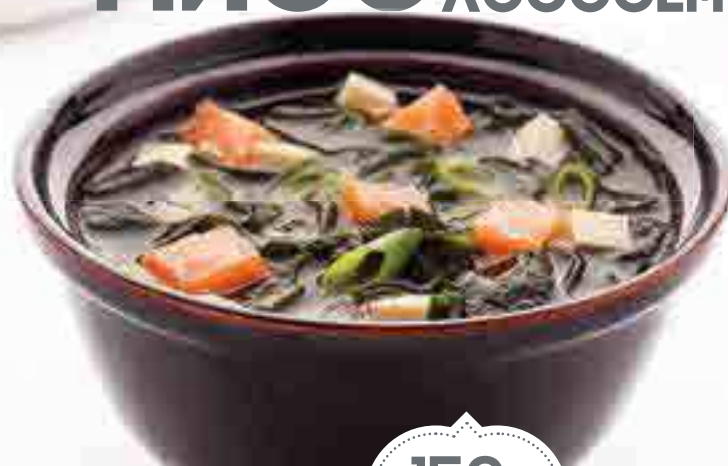

ХИТ

ПОПУЛЯРНЫЕ БЛЮДА ДЛЯ ТЕХ,
КТО ДОВЕРЯЕТ РЕЙТИНГАМ

Супы

ТОМ- ЯМ

ОСТРЫЙ ТАЙСКИЙ СУП НА КОКОСОВОМ МОЛОКЕ С КРЕВЕТКАМИ, ЛЕМОНГРАССОМ, ГРИБАМИ ВЕШЕНКАМИ, ЛАЙМОМ, КИНЗОЙ И ПЕТРУШКОЙ

280 Р.

300 ГР

330 ККАЛ

Hot

ЯПОНСКИЙ СУП С ПЕЛЬМЕНЯМИ ГЕДЗА

АРОМАТНЫЙ ЯПОНСКИЙ БУЛЬОН С ГРИБАМИ ШИИТАКЕ, ЯЙЦОМ И ЖАРЕНЬИМИ ГЕДЗА С КУРИЦЕЙ.

215 Р.

320 ГР

226 ККАЛ

ЛАГМАН

ПОПУЛЯРНОЕ СРЕДНЕАЗИАТСКОЕ НАЦИОНАЛЬНОЕ БЛЮДО С БАРАНИНОЙ, ЛАПШОЙ УДОН И СОЧНЫМИ ОВОЩАМИ.

270 Р.

300 ГР

557 ККАЛ

СУП МИСО

Vega

ТРАДИЦИОННЫЙ ЯПОНСКИЙ БУЛЬОН С ВОДОРОСЛЯМИ ВАКАМЕ, СЫРОМ ТОФУ И ЗЕЛЕНЫМ ЛУКОМ

105 Р.

250 ГР

73

ККАЛ

СУП МИСО^с ЛОСОСЕМ

ТРАДИЦИОННЫЙ ЯПОНСКИЙ БУЛЬОН С ВОДОРОСЛЯМИ ВАКАМЕ, СЫРОМ ТОФУ, КУСОЧКАМИ ЛОСОСЯ, РИСОМ И ЗЕЛЕНЫМ ЛУКОМ

150 Р.

250 ГР

112

ККАЛ