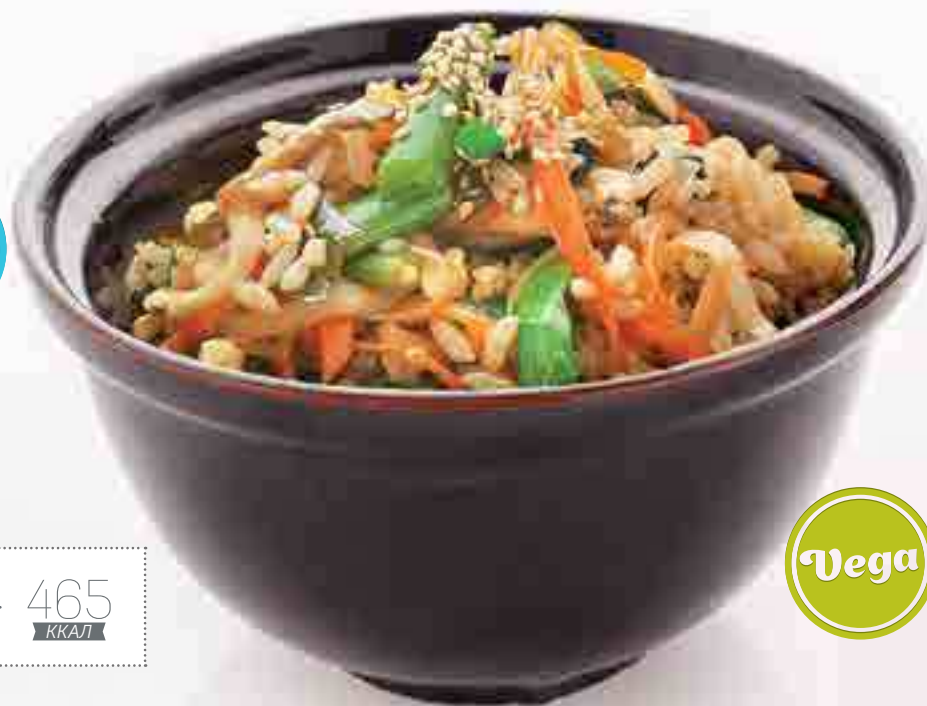

250
ГР

650
ККАЛ

ТЯХАН С КРЕВЕТКАМИ

ОБЖАРЕННЫЙ ЯПОНСКИЙ РИС С ОВОЩАМИ, КРЕВЕТКАМИ И РОССЫПЬЮ КУНЖУТА

225Р.

230
ГР

646
ККАЛ

ТЯХАН С ОВОЩАМИ

Light

ТРАДИЦИОННОЕ ЯПОНСКОЕ БЛЮДО ИЗ РИСА И ОВОЩЕЙ

145Р.

220
ГР

465
ККАЛ

Vega

УГОРЬ НА РИСЕ

КЛАССИЧЕСКОЕ БЛЮДО АЗИАТСКОЙ КУХНИ. КОПЧЕНЫЙ УГОРЬ В СОУСЕ УНАГИ НА ЯПОНСКОМ РИСЕ