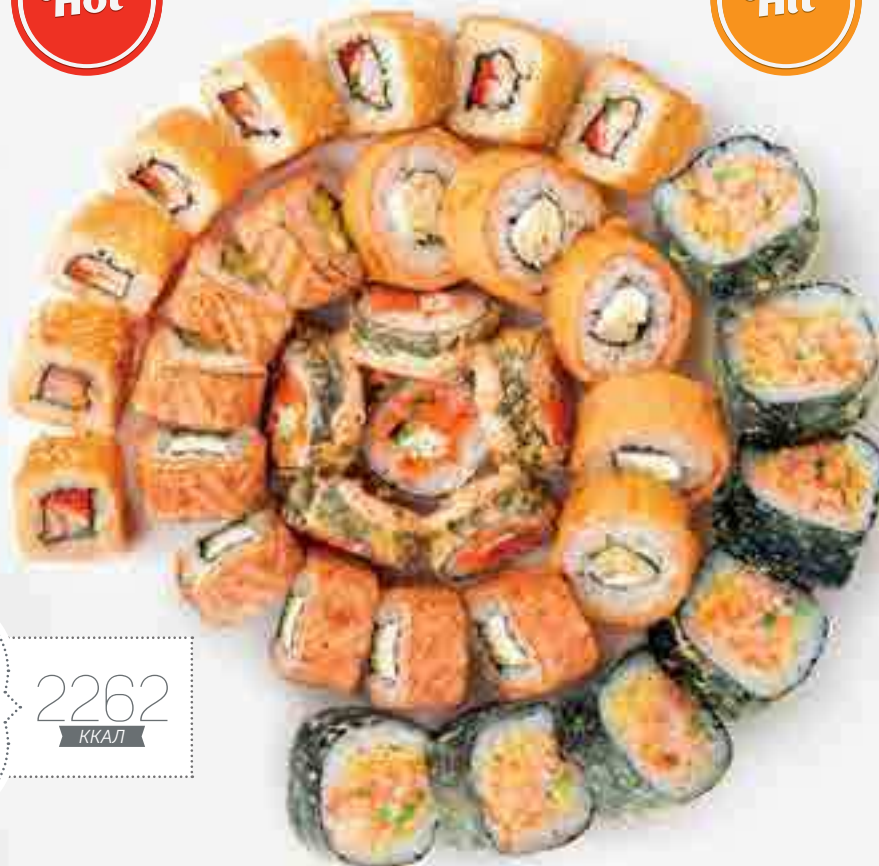

СЕТ СЕРЕБРЯНЫЙ ЯПОША

ТЕПЛЫЙ РОЛЛ МАЙАМИ С КРЕВЕТКОЙ.
ТЕПЛАЯ ФИЛАДЕЛЬФИЯ ТАМАГО ЯКИ.
РОЛЛ КЕМУРИ, ТЕПЛЫЙ РОЛЛ ЯПОША.
ТЕПЛЫЙ РОЛЛ СИНДАЙ

1430 Р.

1005 ГР

2262

ККАЛ

СЕТ ЗОЛОТОЙ ЯПОША

РОЛЛ ДРАКОН. РОЛЛ КАЛИФОРНИЯ С ЛОСОСЕМ. РОЛЛ СЛИВОЧНЫЙ УГОРЬ. РОЛЛ ЖАРЕННЫЙ УГОРЬ. РОЛЛ ФИЛАДЕЛЬФИЯ. ГУНКАН ГРЕБЕШОК СПАЙСИ. ГУНКАН ТУНЕЦ СПАЙСИ. ГУНКАН ФИЛАДЕЛЬФИЯ С ЛОСОСЕМ