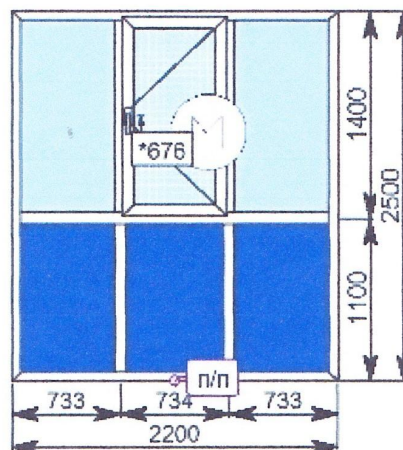

Прайс на окна ПВХ

Конфигурация изделия:  
 Ширина – 1200 мм; Высота – 1300 мм  
 Цвет – белый; Фурнитура – Romb.  
 Комплектация:  
 -ПВХ окно с 1 поворотной створкой – 1шт.  
 -подоконник 200\*1400 мм - 1 шт.  
-отлив оцинкованный 100\*1300 мм – 1 шт.

Конфигурация изделия:  
 Ширина – 1600 мм; Высота – 1300 мм  
 Цвет – белый; Фурнитура – Romb.  
 Комплектация:  
 -ПВХ окно с 1 поворотной створкой – 1шт.  
 -подоконник 200\*1800 мм - 1 шт.  
-отлив оцинкованный 100\*1700 мм – 1 шт.

Конфигурация изделия:  
 Ширина двери – 600 мм; Высота двери – 2000 мм;  
 Ширина окна – 850 мм, Высота окна – 1350 мм.  
 Цвет – белый; Фурнитура – Romb.  
 Комплектация:  
 -ПВХ Балконный блок с 1 поворотной дверью – 1шт.  
-подоконник 200\*850 мм - 2 шт.

Конфигурация изделия:

Ширина – 2200 мм; Высота – 2500 мм

Цвет – белый; Фурнитура – Romb.

Комплектация:

-ПВХ Балконная рама с 1 поворотной створкой – 1шт.

-отлив оцинкованный 100\*2500 мм – 1 шт.

Профильная система – цена.