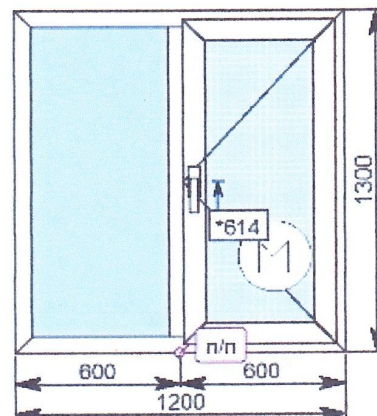

Прайс на окна ПВХ

Конфигурация изделия:  
 Ширина – 1200 мм; Высота – 1300 мм  
 Цвет – белый; Фурнитура – Romb.  
 Комплектация:  
 -ПВХ окно с 1 поворотной створкой – 1шт.  
 -подоконник 200\*1400 мм - 1 шт.  
-отлив оцинкованный 100\*1300 мм – 1 шт.

Конфигурация изделия:  
 Ширина – 1600 мм; Высота – 1300 мм  
 Цвет – белый; Фурнитура – Romb.  
 Комплектация:  
 -ПВХ окно с 1 поворотной створкой – 1шт.  
 -подоконник 200\*1800 мм - 1 шт.  
-отлив оцинкованный 100\*1700 мм – 1 шт.

Конфигурация изделия:  
 Ширина двери – 600 мм; Высота двери – 2000 мм;  
 Ширина окна – 850 мм, Высота окна – 1350 мм.  
 Цвет – белый; Фурнитура – Romb.  
 Комплектация:  
 -ПВХ Балконный блок с 1 поворотной дверью – 1шт.  
-подоконник 200\*850 мм - 2 шт.

Конфигурация изделия:

Ширина – 2200 мм; Высота – 2500 мм

Цвет – белый; Фурнитура – Romb.

Комплектация:

-ПВХ Балконная рама с 1 поворотной створкой – 1шт.

-отлив оцинкованный 100\*2500 мм – 1 шт.

Профильная система – цена.