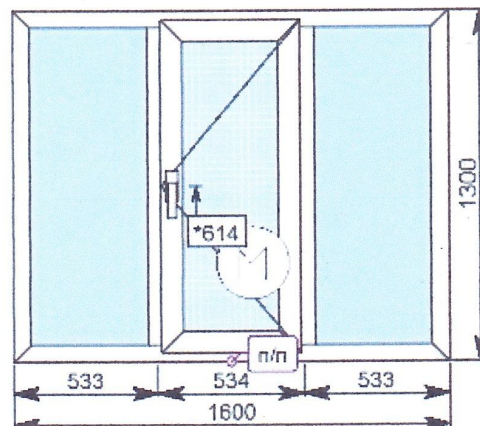

Прайс на окна ПВХ

Конфигурация изделия:  
 Ширина – 1200 мм; Высота – 1300 мм  
 Цвет – белый; Фурнитура – Romb.  
 Комплектация:  
 -ПВХ окно с 1 поворотной створкой – 1шт.  
 -подоконник 200\*1400 мм - 1 шт.  
-отлив оцинкованный 100\*1300 мм – 1 шт.

Конфигурация изделия:  
 Ширина – 1600 мм; Высота – 1300 мм  
 Цвет – белый; Фурнитура – Romb.  
 Комплектация:  
 -ПВХ окно с 1 поворотной створкой – 1шт.  
 -подоконник 200\*1800 мм - 1 шт.  
-отлив оцинкованный 100\*1700 мм – 1 шт.

Конфигурация изделия:  
 Ширина двери – 600 мм; Высота двери – 2000 мм;  
 Ширина окна – 850 мм, Высота окна – 1350 мм.  
 Цвет – белый; Фурнитура – Romb.  
 Комплектация:  
 -ПВХ Балконный блок с 1 поворотной дверью – 1шт.  
-подоконник 200\*850 мм - 2 шт.

Конфигурация изделия:

Ширина – 2200 мм; Высота – 2500 мм

Цвет – белый; Фурнитура – Romb.

Комплектация:

-ПВХ Балконная рама с 1 поворотной створкой – 1шт.

-отлив оцинкованный 100\*2500 мм – 1 шт.

Профильная система – цена.