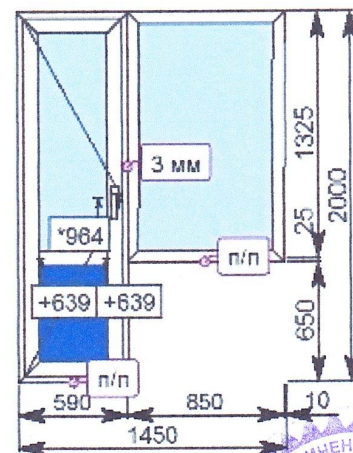

Прайс на окна ПВХ

Конфигурация изделия:  
 Ширина – 1200 мм; Высота – 1300 мм  
 Цвет – белый; Фурнитура – Romb.  
 Комплектация:  
 -ПВХ окно с 1 поворотной створкой – 1шт.  
 -подоконник 200\*1400 мм - 1 шт.  
-отлив оцинкованный 100\*1300 мм – 1 шт.

Конфигурация изделия:  
 Ширина – 1600 мм; Высота – 1300 мм  
 Цвет – белый; Фурнитура – Romb.  
 Комплектация:  
 -ПВХ окно с 1 поворотной створкой – 1шт.  
 -подоконник 200\*1800 мм - 1 шт.  
-отлив оцинкованный 100\*1700 мм – 1 шт.

Конфигурация изделия:  
 Ширина двери – 600 мм; Высота двери – 2000 мм;  
 Ширина окна – 850 мм, Высота окна – 1350 мм.  
 Цвет – белый; Фурнитура – Romb.  
 Комплектация:  
 -ПВХ Балконный блок с 1 поворотной дверью – 1шт.  
-подоконник 200\*850 мм - 2 шт.

Конфигурация изделия:

Ширина – 2200 мм; Высота – 2500 мм

Цвет – белый; Фурнитура – Romb.

Комплектация:

-ПВХ Балконная рама с 1 поворотной створкой – 1шт.

-отлив оцинкованный 100\*2500 мм – 1 шт.

Профильная система – цена.