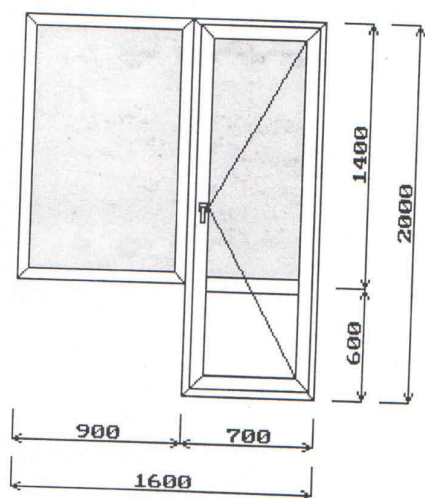

- Профиль : Wintech (Германия) или Goodwin (Австрия)
- Фарнитура : «Cali»
- Стеклопакет :24 мм.
- Остекление в два стекла . Цена изделия с монтажем – 18 933руб.
- Остекление в три стекла . Цена изделия с монтажем – 20533руб.

- Профиль : КВЕ(Германия) или Montblanc(Австрия)
- Фарнитура : «Cali»
- Стеклопакет :24 мм.
- Остекление в два стекла . Цена изделия с монтажем – 20 900 руб.
- Остекление в три стекла . Цена изделия с монтажем – 22 500 руб.

ИП Сайфутдинов И.И.