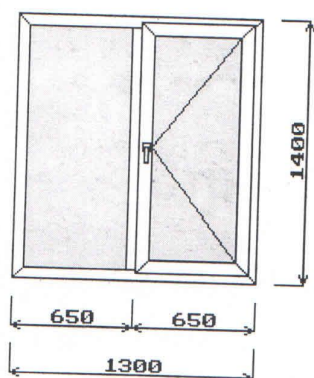

Строительная компания «Эко Окна»
Прас – лист на оконную систему
(Цена с установкой по стандартным размерам)

- Профиль : Wintech (Германия) или Goodwin (Австрия)
- Фарнитура : «Cali»
- Остекление в два стекла . Цена изделия с монтажем – 13 066 руб.
- Остекление в три стекла . Цена изделия с монтажем – 14 166 руб.