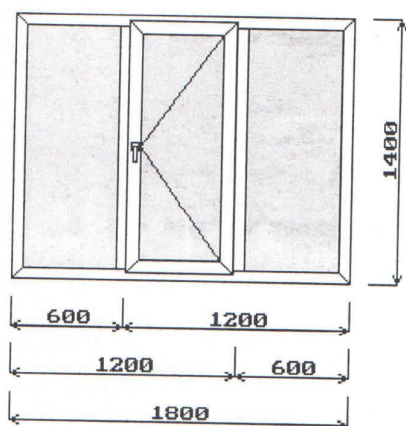

- Профиль : Wintech (Германия) или Goodwin (Австрия)
- Фарнитура : «Cali»
- Остекление в два стекла . Цена изделия с монтажем – 18 400 руб.
- Остекление в три стекла . Цена изделия с монтажем – 19 900 руб.

- Профиль : КВЕ(Германия) или Montblanc(Австрия)
- Фарнитура : «Cali»
- Остекление в два стекла . Цена изделия с монтажем – 20 400руб.
- Остекление в три стекла . Цена изделия с монтажем – 21 900 руб.