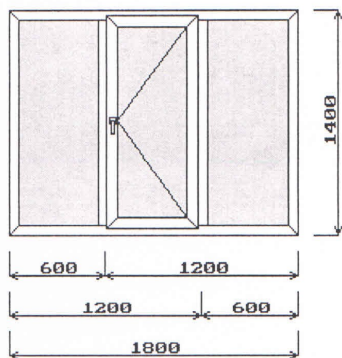

- Профиль : Wintech (Германия) или Goodwin (Австрия)
- Фарнитура : «Cali»
- Стеклопакет :24 мм.
- Цена изделия с монтажем – 18 400 руб.

- Профиль : КВЕ(Германия) или Montblanc(Австрия)
- Фарнитура : «Cali»
- Стеклопакет :24 мм.
- Цена изделия с монтажем – 20 400 руб.