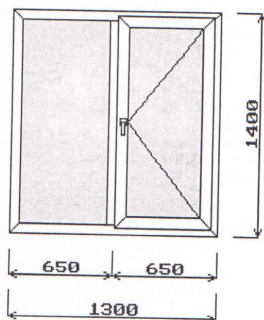

Строительная компания «Эко Окна»
Прас – лист на оконную систему
(Цена с установкой по стандартным размерам)

- Профиль : Witech (Германия) или Goodwin (Австрия)
- Фарнитура : «Cali»
- Стеклопакет :24 мм.
- Цена изделия с монтажем – 13 066 руб.

- Профиль : КВЕ(Германия) или Montblanc(Австрия)
- Фарнитура : «Cali»
- Стеклопакет :24 мм.
- Цена изделия с монтажем – 15 000 руб.