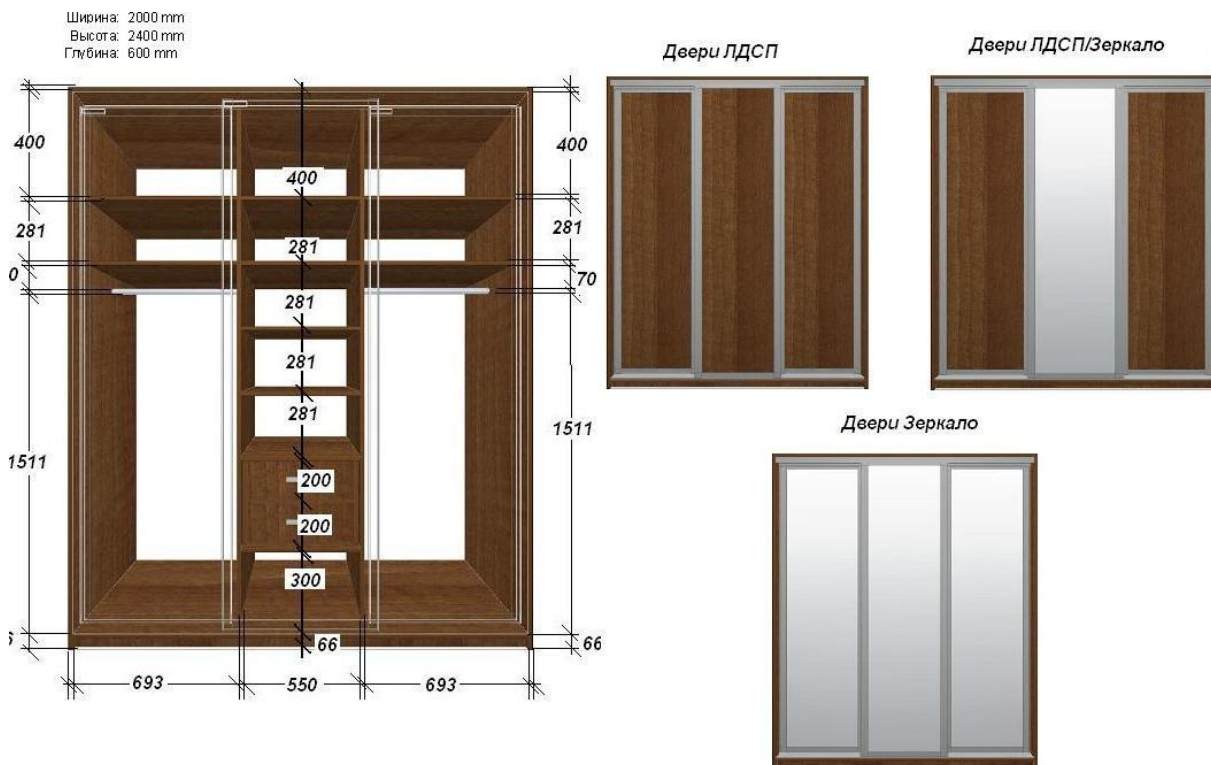

Стандарт двухстворчатый (6 полок в 1 отделении, 2 полки и 1 штанга торцевая во отделении),

Стандарт двухстворчатый (6 полок в 1 отделении, 2 полки и 1 штанга во 2 отделении),

Стандарт трехстворчатый (2 полки и 1 штанга торцевая в 1 и 3 отделении, 6 полок во 2 отделении),

Люк двухстворчатый (5 полок и 2 ящика в 1 отделении, 2 полки и 1 штанга во 2 отделении),

Стандарт трехстворчатый (2 полки и 1 штанга в 1 и 3 отделении, 6 полок во 2 отделении),

11 Застройка 1
 Ширина: 1800 mm
 Высота: 2400 mm
 Глубина: 600 mm

Двери Зеркало

Стандарт трехстворчатый (2 полки и 1 штанга в 1 и 3 отделении, 6 полок во втором 3 отделении),
 открытая секция слева или справа на выбор,

17 Застройка 1
 Ширина: 2000 mm
 Высота: 2400 mm
 Глубина: 600 mm

Двери ЛДСП

Двери ЛДСП Зеркало

Двери Зеркало

Люкс трехстворчатый (2 полки и 1 штанга в 1 и 3 отделении, 5 полок и 2 ящика во 2 отделении),

Люкс трехстворчатый (2 полки и 1 штанга в 1 и 3 отделении, 5 полок и 2 ящика во 2 отделении).