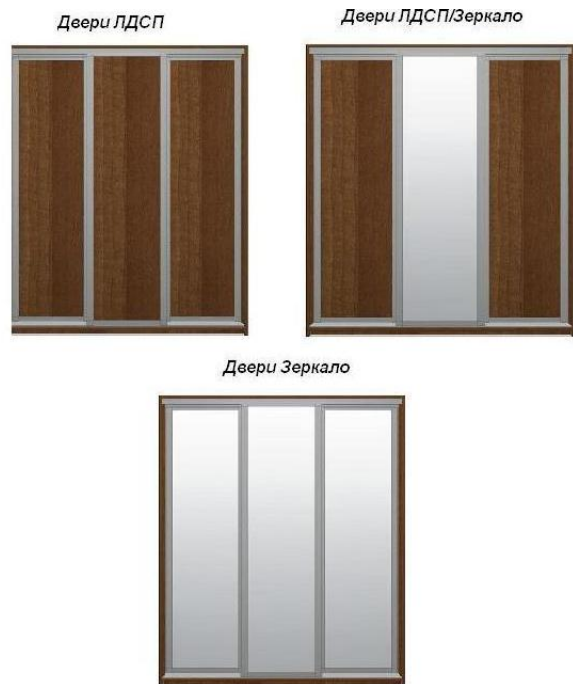

Стандарт двухстворчатый (6 полок в 1 отделении, 2 полки и 1 штанга торцевая во отделении),

Стандарт двухстворчатый (6 полок в 1 отделении, 2 полки и 1 штанга во 2 отделении),

Стандарт трехстворчатый (2 полки и 1 штанга торцевая в 1 и 3 отделении, 6 полок во 2 отделении),

Люк двухстворчатый (5 полок и 2 ящика в 1 отделении, 2 полки и 1 штанга во 2 отделении),

Стандарт трехстворчатый (2 полки и 1 штанга в 1 и 3 отделении, 6 полок во 2 отделении),

11 Застройка 1
 Ширина: 1800 mm
 Высота: 2400 mm
 Глубина: 600 mm

Двери Зеркало

Стандарт трехстворчатый (2 полки и 1 штанга в 1 и 3 отделении, 6 полок во втором 3 отделении),
 открытая секция слева или справа на выбор,

17 Застройка 1
 Ширина: 2000 mm
 Высота: 2400 mm
 Глубина: 600 mm

Двери ЛДСП

Двери ЛДСП Зеркало

Двери Зеркало

Люкс трехстворчатый (2 полки и 1 штанга в 1 и 3 отделении, 5 полок и 2 ящика во 2 отделении),

Люкс трехстворчатый (2 полки и 1 штанга в 1 и 3 отделении, 5 полок и 2 ящика во 2 отделении).