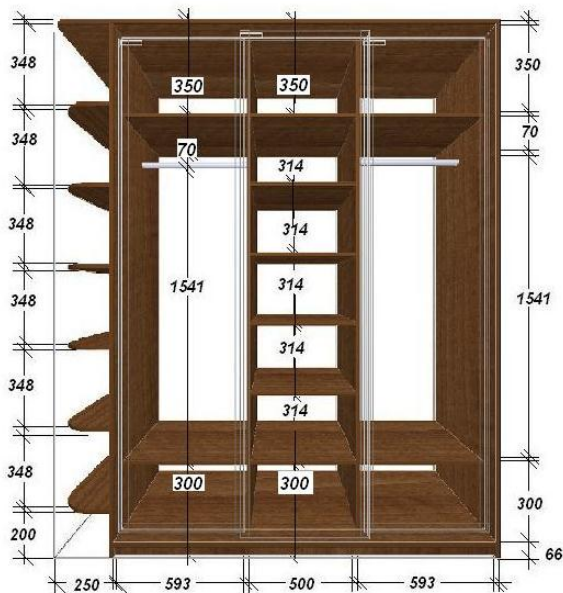

Стандарт двухстворчатый (6 полок в 1 отделении, 2 полки и 1 штанга торцевая во отделении),

Стандарт двухстворчатый (6 полок в 1 отделении, 2 полки и 1 штанга во 2 отделении),

Стандарт трехстворчатый (2 полки и 1 штанга торцевая в 1 и 3 отделении, 6 полок во 2 отделении),

Люк двухстворчатый (5 полок и 2 ящика в 1 отделении, 2 полки и 1 штанга во 2 отделении),

Стандарт трехстворчатый (2 полки и 1 штанга в 1 и 3 отделении, 6 полок во 2 отделении),

11 Застройка 1
 Ширина: 1800 mm
 Высота: 2400 mm
 Глубина: 600 mm

Двери Зеркало

Стандарт трехстворчатый (2 полки и 1 штанга в 1 и 3 отделении, 6 полок во втором 3 отделении),
 открытая секция слева или справа на выбор,

17 Застройка 1
 Ширина: 2000 mm
 Высота: 2400 mm
 Глубина: 600 mm

Двери ЛДСП

Двери ЛДСП Зеркало

Двери Зеркало

Люкс трехстворчатый (2 полки и 1 штанга в 1 и 3 отделении, 5 полок и 2 ящика во 2 отделении),

Люкс трехстворчатый (2 полки и 1 штанга в 1 и 3 отделении, 5 полок и 2 ящика во 2 отделении).