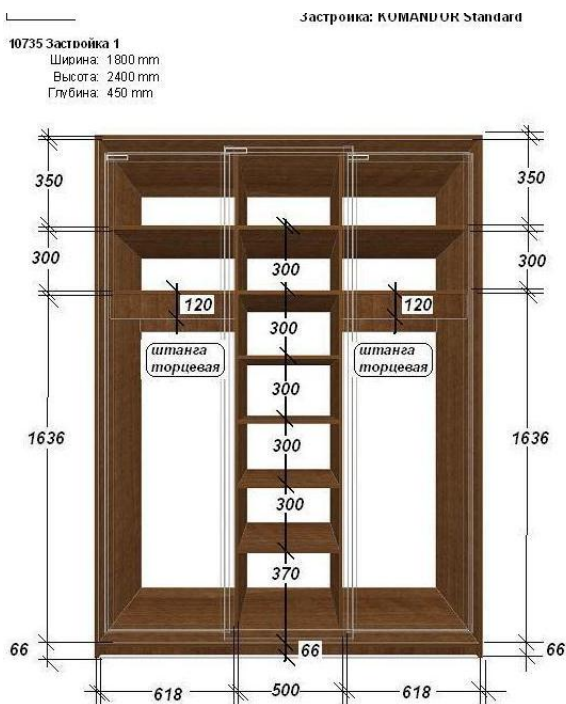

Стандарт двухстворчатый (6 полок в 1 отделении, 2 полки и 1 штанга торцевая во отделении),

Стандарт двухстворчатый (6 полок в 1 отделении, 2 полки и 1 штанга во 2 отделении),

Стандарт трехстворчатый (2 полки и 1 штанга торцевая в 1 и 3 отделении, 6 полок во 2 отделении),

Люк двухстворчатый (5 полок и 2 ящика в 1 отделении, 2 полки и 1 штанга во 2 отделении),

Стандарт трехстворчатый (2 полки и 1 штанга в 1 и 3 отделении, 6 полок во 2 отделении),

11 Застройка 1
 Ширина: 1800 mm
 Высота: 2400 mm
 Глубина: 600 mm

Двери Зеркало

Стандарт трехстворчатый (2 полки и 1 штанга в 1 и 3 отделении, 6 полок во втором 3 отделении),
 открытая секция слева или справа на выбор,

17 Застройка 1
 Ширина: 2000 mm
 Высота: 2400 mm
 Глубина: 600 mm

Двери ЛДСП

Двери ЛДСП Зеркало

Двери Зеркало

Люкс трехстворчатый (2 полки и 1 штанга в 1 и 3 отделении, 5 полок и 2 ящика во 2 отделении),

Люкс трехстворчатый (2 полки и 1 штанга в 1 и 3 отделении, 5 полок и 2 ящика во 2 отделении).