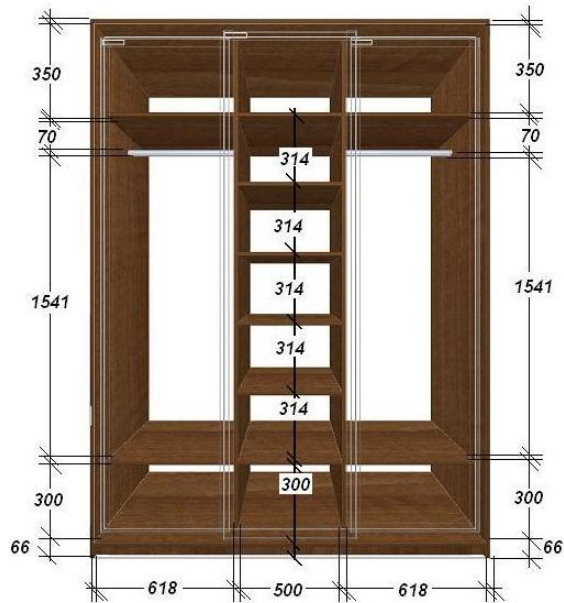

Стандарт двухстворчатый (6 полок в 1 отделении, 2 полки и 1 штанга торцевая во отделении),

Стандарт двухстворчатый (6 полок в 1 отделении, 2 полки и 1 штанга во 2 отделении),

Стандарт трехстворчатый (2 полки и 1 штанга торцевая в 1 и 3 отделении, 6 полок во 2 отделении),

Люк двухстворчатый (5 полок и 2 ящика в 1 отделении, 2 полки и 1 штанга во 2 отделении),

Стандарт трехстворчатый (2 полки и 1 штанга в 1 и 3 отделении, 6 полок во 2 отделении),

11 Застройка 1
 Ширина: 1800 mm
 Высота: 2400 mm
 Глубина: 600 mm

Двери Зеркало

Стандарт трехстворчатый (2 полки и 1 штанга в 1 и 3 отделении, 6 полок во втором 3 отделении),
 открытая секция слева или справа на выбор,

17 Застройка 1
 Ширина: 2000 mm
 Высота: 2400 mm
 Глубина: 600 mm

Двери ЛДСП

Двери ЛДСП Зеркало

Двери Зеркало

Люкс трехстворчатый (2 полки и 1 штанга в 1 и 3 отделении, 5 полок и 2 ящика во 2 отделении),

Люкс трехстворчатый (2 полки и 1 штанга в 1 и 3 отделении, 5 полок и 2 ящика во 2 отделении).