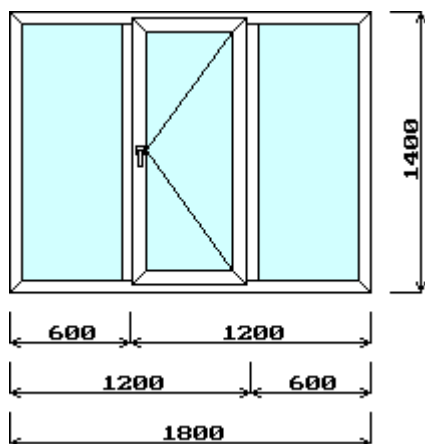

- Профиль : Witech (Германия) или Goodwin (Австрия)
- Фарнитура : «Cali»
- Стеклопакет :24 мм.
- Цена изделия с монтажем – 18 400 руб.

- Профиль : КВЕ(Германия) или Montblanc(Австрия)
- Фарнитура : «Cali»
- Стеклопакет :24 мм.
- Цена изделия с монтажем – 20 400 руб.