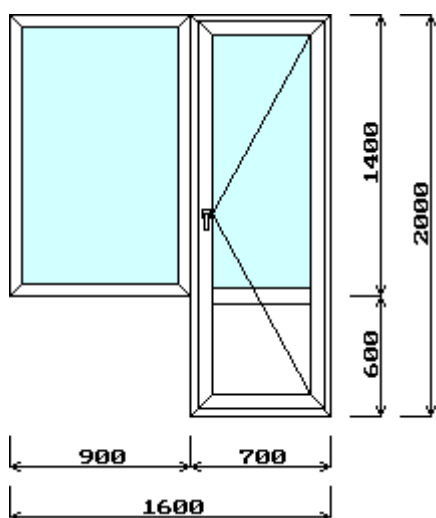

- Профиль : Wintech (Германия) или Goodwin (Австрия)
- Фарнитура : «Cali»
- Стеклопакет :24 мм.
- Сендвич. Сенд:24
- Цена изделия с монтажем – 18 933 руб.

- Профиль : КВЕ(Германия) или Montblanc(Австрия)
- Фарнитура : «Cali»
- Стеклопакет :24 мм.
- Сендвич. Сенд:24
- Цена изделия с монтажем – 20 900 руб.