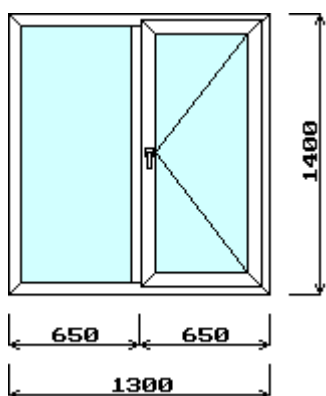

## Прас – лист на оконную систему

(Цена с установкой по стандартным размерам)

- Профиль : Wintech (Германия) или Goodwin (Австрия)
- Фарнитура : «Cali»
- Стеклопакет :24 мм.
- Цена изделия с монтажем – 13 066 руб.