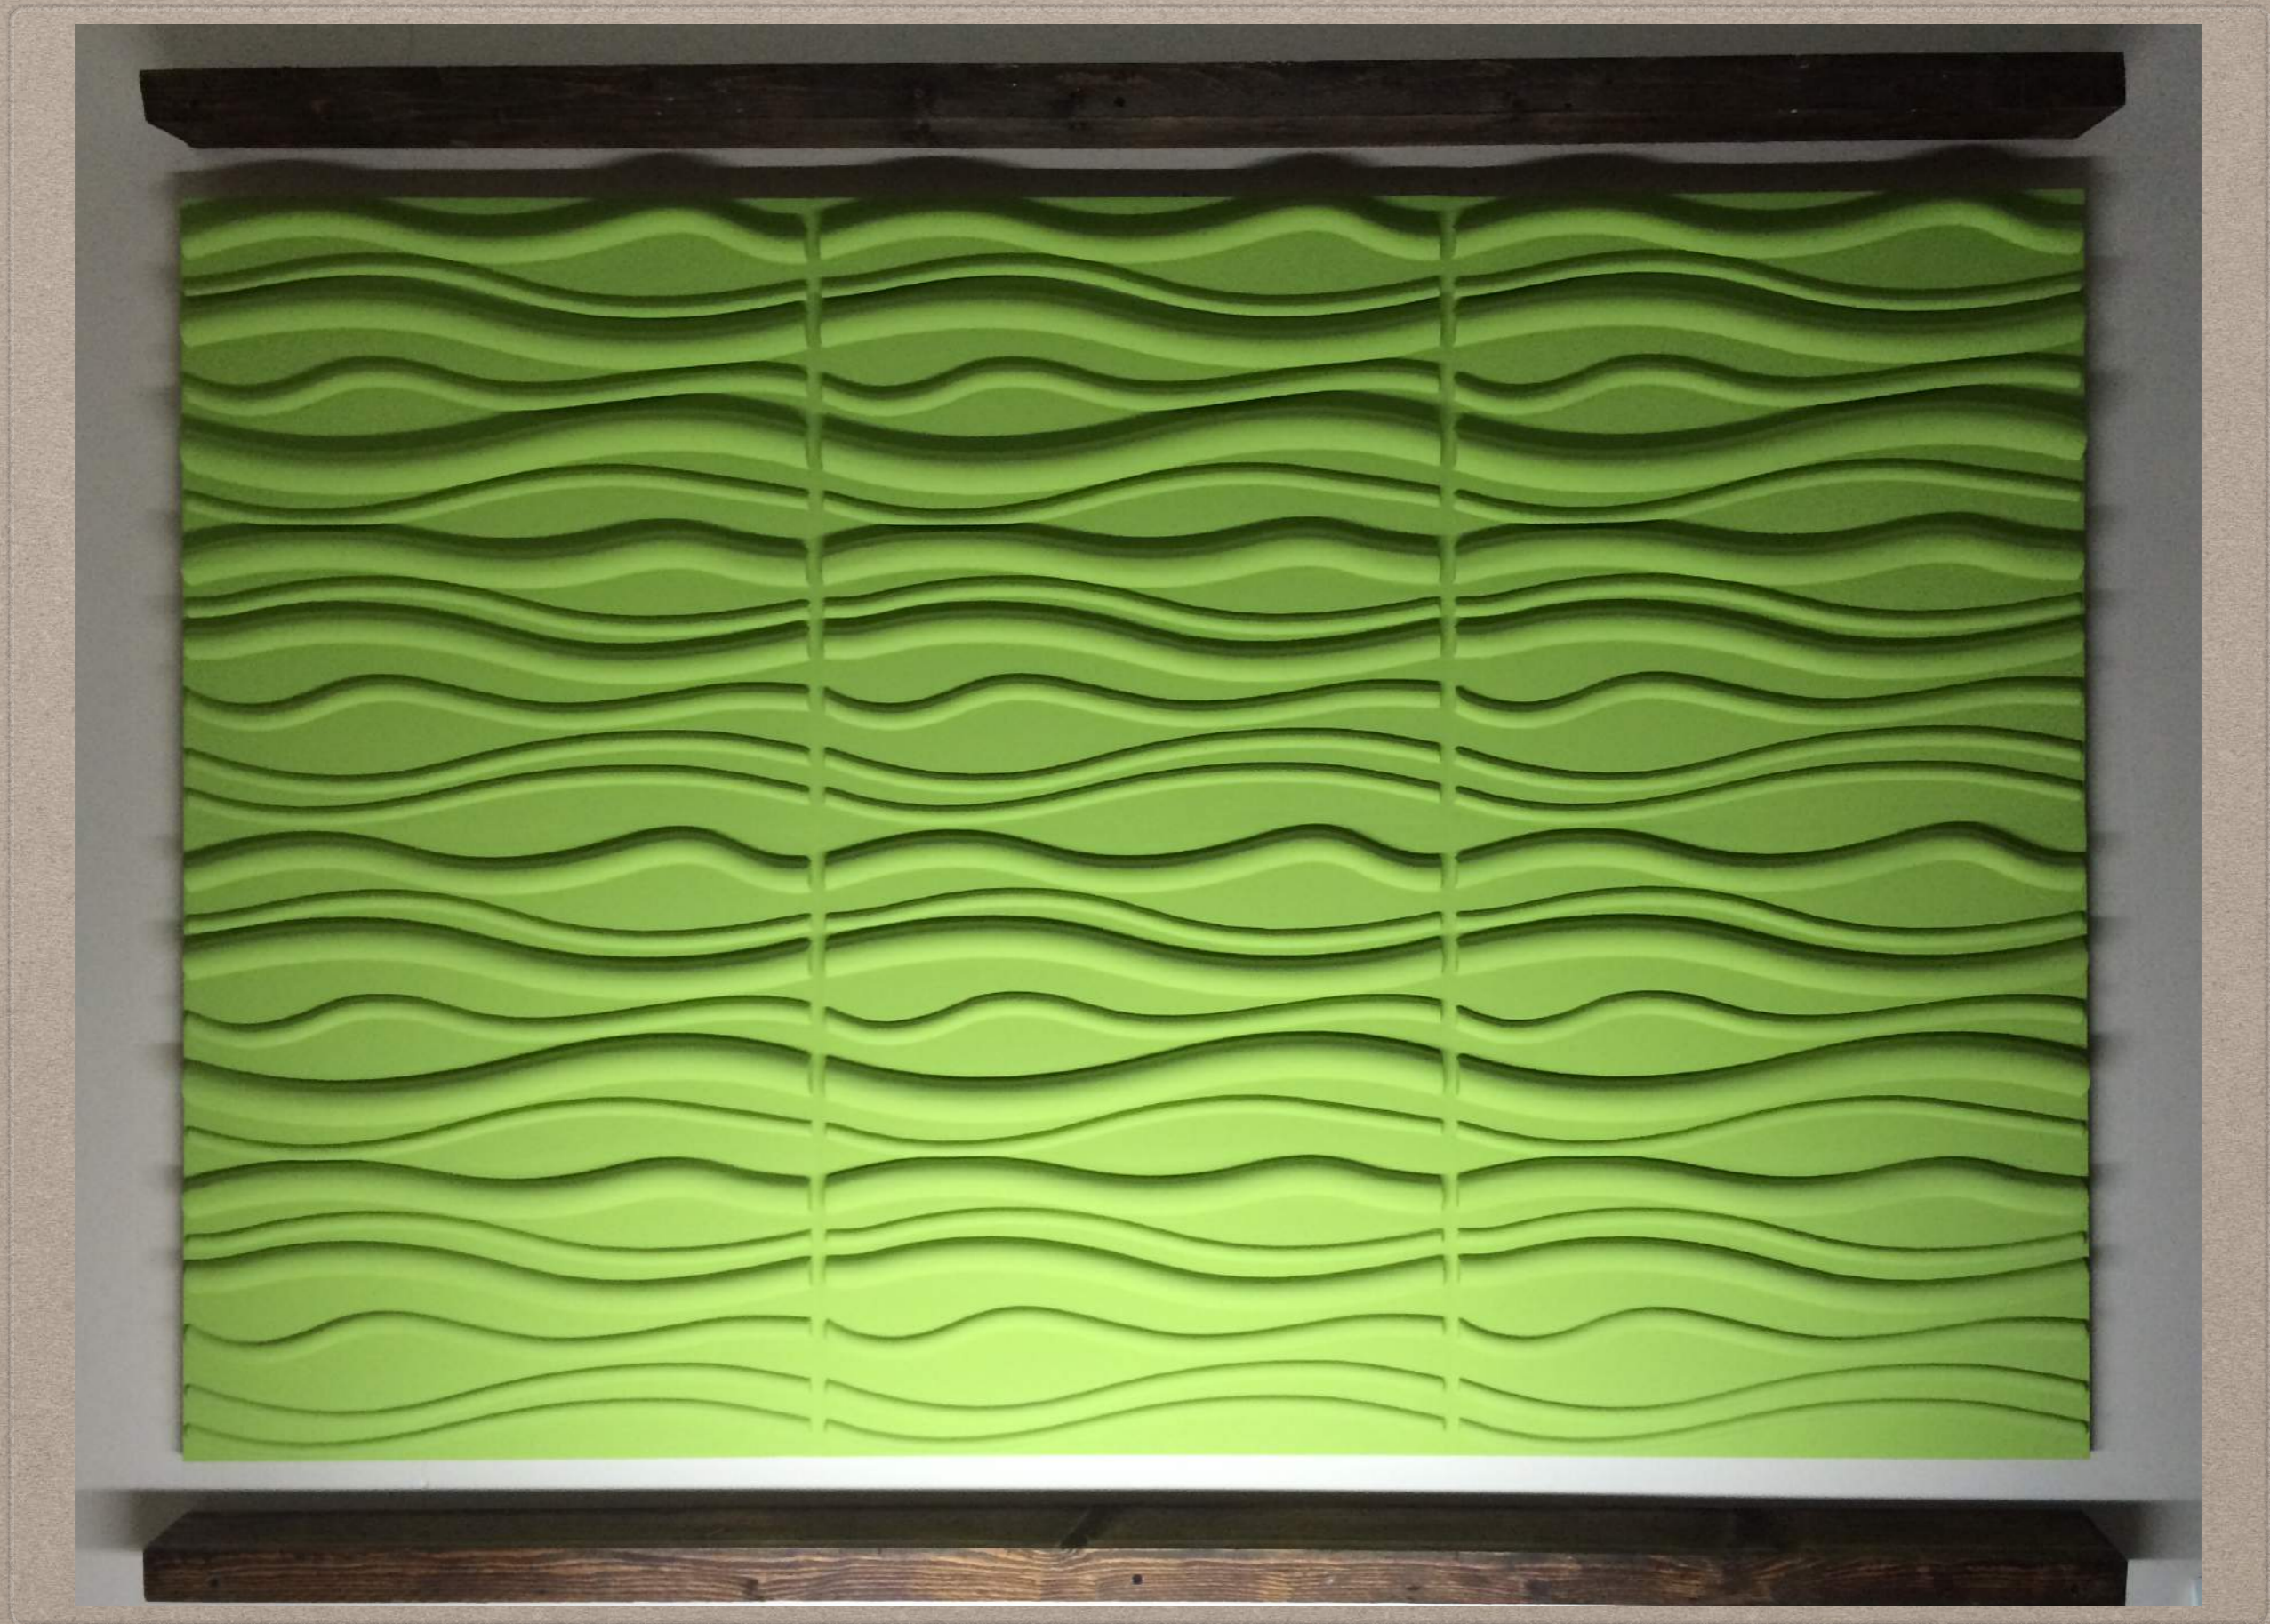

# **3D гипсовые панели от дизайн-мастерской "norma"**

**Гипс – один из самых древних строительных материалов, что позволяет применять его в декоре любых общественных помещений: кинотеатрах, торговых центрах, банках, ресторанах, детских учреждениях – везде, где вопрос экологии и пожаробезопасности стоит на первом месте. Современный рынок отделочных материалов наполнен богатством выбора, но дизайн-мастерская "norma" в одном из своих главных направлений – производстве интерьерных 3D панелей, берёт за основу именно гипс.**

Гипсовые панели просты в применении и могут монтироваться на любые ровные поверхности стен. Кроме всего, наши 3D панели создают дополнительную шумоизоляцию, дополнительное утепление комнаты и обладают высокой пожароустойчивостью. Гипс безукоризненно держит форму изделия, предсказуем при монтаже, комфортен в финишной обработке и дальнейшей эксплуатации. Оригинальный цвет панелей – белый, поэтому вы можете покрасить их в любой желаемый цвет. В каждой упаковке панелей есть инструкция по установке. Но при желании Вы всегда можете обратиться за установкой к специалистам дизайн-мастерской "norma".

# ПАНЕЛЬ "SKY"

# ПАНЕЛЬ "CHOCOLATE"