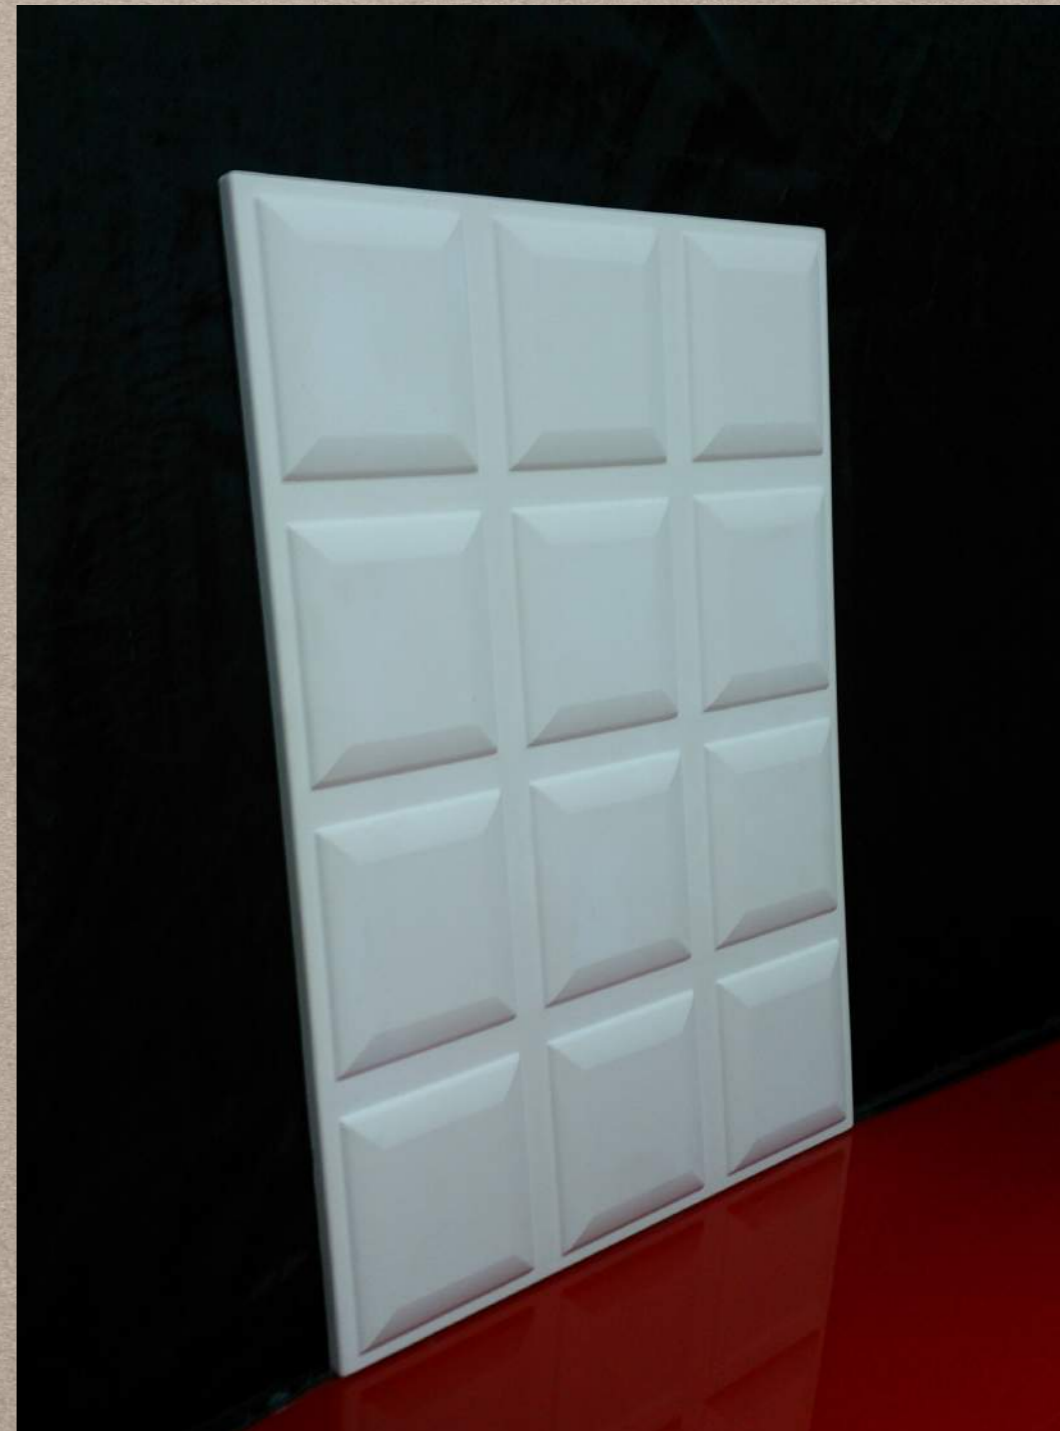

ПАНЕЛЬ "RETRO"