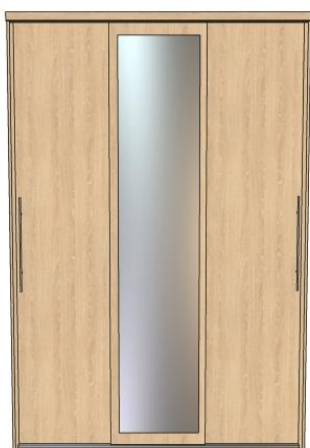

Шкаф-купе (встроенный, без пола и крыши).

Данный шкаф-купе универсален, он может располагаться как в левом, так и в правом углу помещения, а так-же не примыкая к углам, стоять самостоятельно посередине стены.

Цвет системы- «серебро»

Ручки – рейлинговые 600мм

Цвет ручек – «матовый хром», «хром»

Гарантия 1 год.

Шкаф-купе 3-дверный

Шкаф-купе (встроенный, без пола и крыши).

Данный шкаф-купе универсален, он может располагаться как в левом, так и в правом углу помещения, а так-же не примыкая к углам, стоять самостоятельно посередине стены.

Размеры в этой комплектации:

Мах размер по высоте – 2730мм

Мах размер по ширине – 1800мм

Мак размер по глубине – 600мм

Материал изготовления – ЛДСП

Цвет – предоставляется на выбор:

- Бук натуральный

- Вишня Академия

- Орех НочеЭкко

- Сосна Лоредо

- Тиковое дерево Самоа

Наполнение шкафа:

Полки – 10шт

Штанга для плечиков – 4шт

Цвет штанги – «хром»

Раздвижная система для дверей купе – алюминиевая система «Prestige» (Престиж)