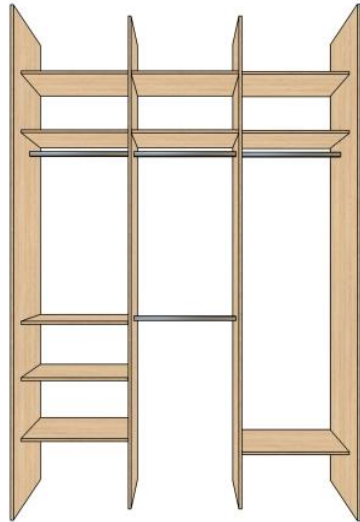

Шкаф-купе (встроенный, без пола и крыши).

Данный шкаф-купе универсален, он может располагаться как в левом, так и в правом углу помещения, а так-же не примыкая к углам, стоять самостоятельно посередине стены.

Цвет системы- «серебро»

Ручки – рейлинговые 600мм

Цвет ручек – «матовый хром», «хром»

Гарантия 1 год.

Шкаф-купе 3-дверный

Шкаф-купе (встроенный, без пола и крыши).

Данный шкаф-купе универсален, он может располагаться как в левом, так и в правом углу помещения, а так-же не примыкая к углам, стоять самостоятельно посередине стены.

Размеры в этой комплектации:

Мах размер по высоте – 2730мм

Мах размер по ширине – 1800мм

Мак размер по глубине – 600мм

Материал изготовления – ЛДСП

Цвет – предоставляется на выбор:

- Бук натуральный

- Вишня Академия

- Орех НочеЭкко

- Сосна Лоредо

- Тиковое дерево Самоа

Наполнение шкафа:

Полки – 10шт

Штанга для плечиков – 4шт

Цвет штанги – «хром»

Раздвижная система для дверей купе – алюминиевая система «Prestige» (Престиж)