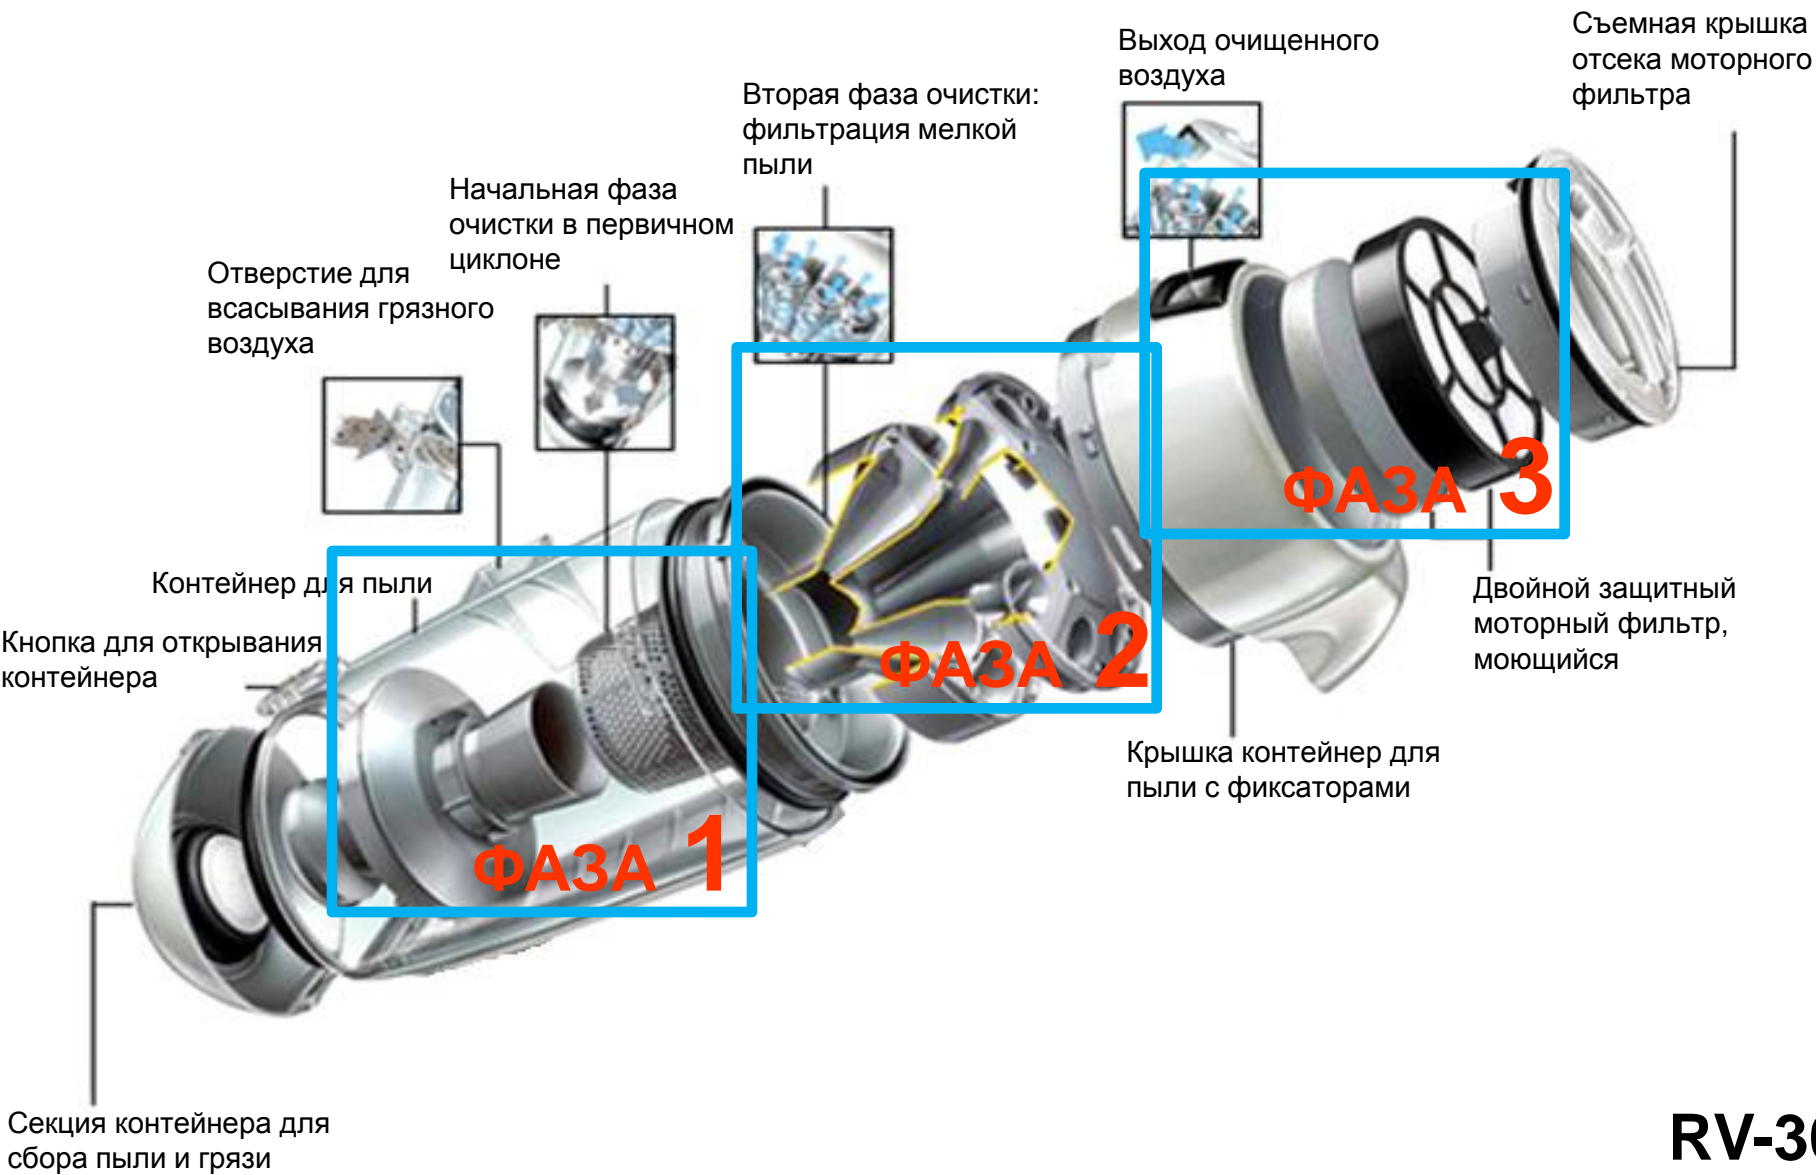

СИСТЕМА ФИЛЬТРАЦИИ “МУЛЬТИЦИКЛОН”

RV-308