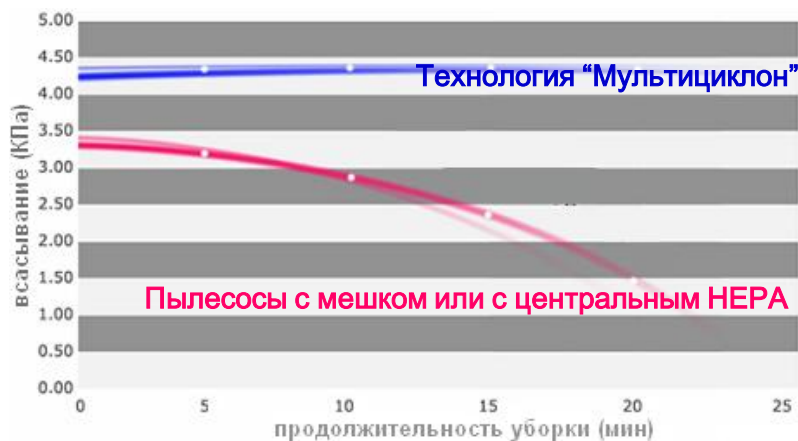

REDMOND

ПОСТОЯННАЯ МОЩНОСТЬ ВСАСЫВАНИЯ

Технология "Мультициклон" обеспечивает постоянную мощность всасывания на протяжении всей уборки. Теперь качество уборки не зависит от наполнения пылесборника и засорения фильтров.

ФУНКЦИЯ ВЫДУВА

Функция выдува позволяет использовать пылесос в следующих случаях:

- очистка бытовой техники, в частности, системных блоков компьютеров от пыли.
- сдувание листьев или другого небольшого мусора с крыльца в осенний период.

НАСАДКА-ЩЕТКА ДЛЯ ДОМАШНИХ ЖИВОТНЫХ

Овальная насадка одновременно расчесывает шерсть животных и удаляет ее излишки, которые могут стать опасным аллергеном, оставшись на поверхностях или в воздухе помещения.

Благодаря специальной разборной конструкции насадку легко чистить и удалять с нее шерсть.

RV-308